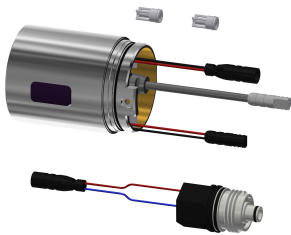

Unità igienica per miscelatori termostatici a parete monocomando KWC compatibili

3600003861
ACLT9001