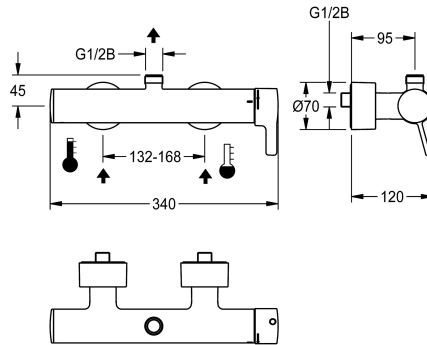

KWC F5L-Therm

Miscelatore termostatico a parete monocomando

Modell-Linie: F5L | F5LT2101

Rubinetterie per doccia | Rubinetterie monocomando per doccia

KWC-No.

360003859

Miscelatore termostatico monocomando F5L-Therm utilizzato come miscelatore DN 15 per installazione a parete, per impianti di docce. Cartuccia del miscelatore a controllo termostatico con elemento a espansione, blocco di sicurezza in caso di interruzione della fornitura di acqua fredda, blocco temperatura regolabile e antitorsione e tecnologia a dischi ceramici. Con dispositivo per unità igienica opzionale con modulo C per l'esecuzione di un flussaggio sanitario automatico e lettura dei dati statistici Da collegare all'acqua calda e fredda. Alloggiamento safe-touch a prova di

NEW

Dati tecnici

Raccordi supplementari	No
Circolazione	No
Connessione alla gettoniera	Non possibile
con filtro	Si
Principio di funzionamento	Manuale
per doccia	No
Risciacquo igienico	Preparato
Diametro mandata	DN 15
Dimensione mandata	G 1/2 B
Meccanismo di bloccaggio	Parte superiore in ceramica
Materiale della copertura	Ottone
Materiale connessioni	Ottone
Tipologia della miscelazione	Con termostato
Interruzione di sicurezza	No
Tubazione dreaaggio doccia	No
Isolamento sonoro	No
Finitura della superficie esterna	Cromato
Finitura della superficie	Cromato
Finitura superficiale del raccordo	specchio
Arresto della temperatura	Si
Tipo di montaggio	Installazione a parete
Funzionamento	Comando manuale
Tipologia doccia	Montaggio a parete