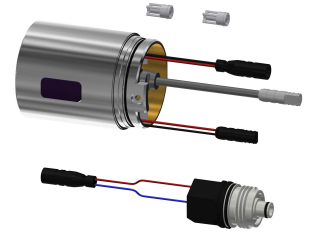

KWC F5L-Therm

Miscelatore termostatico a parete monocomando

Modell-Linie: F5L | F5LT2101

Rubinetterie per doccia | Rubinetterie monocomando per doccia

KWC-No.

3600003859

Miscelatore termostatico monocomando F5L-Therm utilizzato come miscelatore DN 15 per installazione a parete, per impianti di docce. Cartuccia del miscelatore a controllo termostatico con elemento a espansione, blocco di sicurezza in caso di interruzione della fornitura di acqua fredda, blocco temperatura regolabile e antitorsione e tecnologia a dischi ceramici. Con dispositivo per unità igienica opzionale con modulo C per l'esecuzione di un flussaggio sanitario automatico e lettura dei dati statistici Da collegare all'acqua calda e fredda. Alloggiamento safe-touch a prova di

scottature, con scarico verso l'alto, G 3/4 B, per montaggio di curve di uscita o tubazioni a parete. Costruzione interamente metallica, ottone cromato lucido. Collettori lisci, di volume ridotto, scollegati dal corpo della rubinetteria, in ottone e senza rivestimento in nichel. Con componenti termici isolanti per la riduzione della trasmissione di calore dal corpo del rubinetto alla tubazione dell'acqua fredda. Con allacciamenti regolabili e bloccabili, dotati di valvole antiritorno e filtri, completamente a scomparsa grazie alle rosette da avvitare regolabili in profondità.

KWC F5L-Therm

Miscelatore termostatico a parete monocomando

Modell-Linie: F5L | F5LT2101

Rubinetterie per doccia | Rubinetterie monocomando per doccia

Collegamento all'acqua

Posizione della connessione idrica

2030050434
ACXX2005

Connessione curva alla mandata del soffione

2030050435
ACXX2006

Tubo doccia

2030041522
ACSX2002

Unità igienica per miscelatori termostatici a parete monocomando KWC compatibili

3600003861
ACLT9001