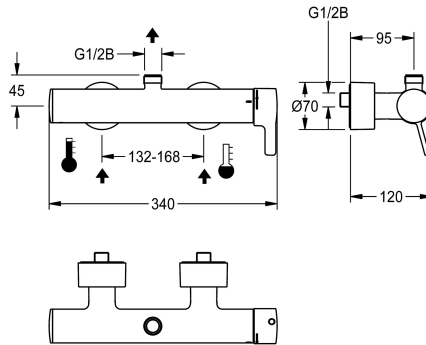

KWC F5L-Therm

Miscelatore termostatico a parete monocomando

Modell-Linie: F5L | F5LT2101

Rubinetterie per doccia | Rubinetterie monocomando per doccia

KWC-No.

3600003859

Miscelatore termostatico monocomando F5L-Therm utilizzato come miscelatore DN 15 per installazione a parete, per impianti di docce. Cartuccia del miscelatore a controllo termostatico con elemento a espansione, blocco di sicurezza in caso di interruzione della fornitura di acqua fredda, blocco temperatura regolabile e antitorsione e tecnologia a dischi ceramici. Con dispositivo per unità igienica opzionale con modulo C per l'esecuzione di un flussaggio sanitario automatico e lettura dei dati statistici Da collegare all'acqua calda e fredda. Alloggiamento safe-touch a prova di

scottature, con scarico verso l'alto, G 3/4 B, per montaggio di curve di uscita o tubazioni a parete. Costruzione interamente metallica, ottone cromato lucido. Collettori lisci, di volume ridotto, scollegati dal corpo della rubinetteria, in ottone e senza rivestimento in nichel. Con componenti termici isolanti per la riduzione della trasmissione di calore dal corpo del rubinetto alla tubazione dell'acqua fredda. Con allacciamenti regolabili e bloccabili, dotati di valvole antiritorno e filtri, completamente a scomparsa grazie alle rosette da avvitare regolabili in profondità.

NEW

Dati tecnici

Raccordi supplementari
Circolazione
Connessione alla gettoniera
con filtro
Principio di funzionamento
per doccia
Risciacquo igienico
Diametro mandata
Dimensione mandata
Meccanismo di bloccaggio
Materiale della copertura
Materiale connessioni
Tipologia della miscelazione
Interruzione di sicurezza
Tubazione dreaaggio doccia
Isolamento sonoro
Finitura della superficie esterna
Finitura della superficie
Finitura superficiale del raccordo
Arresto della temperatura
Tipo di montaggio
Funzionamento
Tipologia doccia