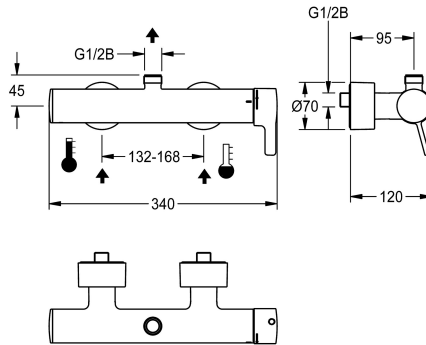

KWC F5L-Therm Thermostaat-eengreepswandmengkraan

Modell-Linie: F5L | F5LT2101
Douches | Handdouches

KWC-No.

3600003859

F5L-Therm thermostaat-eengreepswandmengkraan DN 15 voor opbouwmontage, voor douches. Thermostatisch geregeld mengpatroon met expansie-element en actieve bescherming tegen verbranding, evenals tegen doordraaien beveiligde temperatuuraanslag en keramische schijftechniek. Met inrichting voor optionele hygiënische eenheid met C-module voor de uitvoering van een automatische hygiënische spoeling en het uitlezen van statistische gegevens. Voor aansluiting op warm en koud water. Verbrandingsveilige Safe-Touch-behuizing met afvoer naar boven.

Technical Data

Extra aansluitingen
Circulatie
Verbinding met betaalde waterafgifte met filter
Werkingsprincipe voor handdouche
Hygiënespoeling
Diameter nominaal
Inlaat omvang
Vergrendelmechanisme
Materiaal behuizing
Materiaal montage
Type menging
Veiligheidsuitschakeling
Douchepijp spui
Geluidsisolatie
Oppervlakafwerking behuizing
Oppervlaktebehandeling
Montageoppervlak
temperatuuraanslag
Type montage
Type bediening
Type douche

G 3/4 B, voor de montage van afvoerbochten of doucheleiding voor opbouwmontage. Volledig uitgevoerd in metaal, gepolijst en verchroomd messing. Volumeverminderde, gladde watergeleiders van messing en zonder nikkelcoating, losgekoppeld van de kraanbehuizing. Met thermische isolatiecomponenten om de warmteoverdracht van de kraanbehuizing naar de koudwaterleiding te beperken. Met verstelbare en afsluitbare aansluitingen met terugslagbegrenzers en zeven, volledig afgedekt door in diepte verstelbare schroefrozetten.

NEW

KWC F5L-Therm Thermostaat-eengreepswandmengkraan

Modell-Linie: F5L | F5LT2101
Douches | Handdouches

Wateraansluiting

Positie van wateraansluiting

Accentkleur

Basiskleur

S-verbindingen