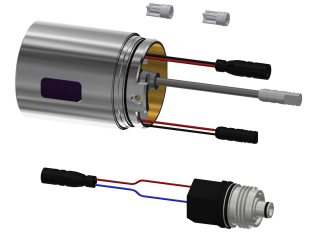

Hygiëne-eenheid voor compatibele
KWC
thermostaateengreepswandkranen

3600003861
ACLT9001