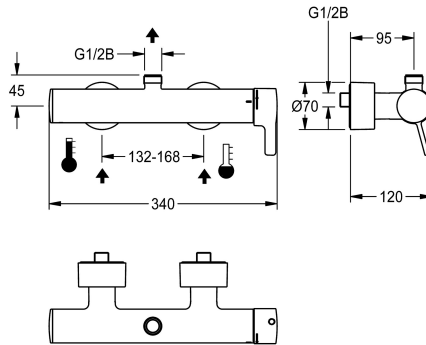

## KWC F5L-Therm Thermostaat-eengreepswandmengkraan

Modell-Linie: F5L | F5LT2101  
Douches | Handdouches

### KWC-No.

**360003859**

F5L-Therm thermostaat-eengreepswandmengkraan DN 15 voor opbouwmontage, voor douches. Thermostatisch geregeld mengpatroon met expansie-element en actieve bescherming tegen verbranding, evenals tegen doordraaien beveiligde temperatuuraanslag en keramische schijftechniek. Met inrichting voor optionele hygiënische eenheid met C-module voor de uitvoering van een automatische hygiënische spoeling en het uitlezen van statistische gegevens. Voor aansluiting op warm en koud water. Verbrandingsveilige Safe-Touch-behuizing met afvoer naar boven,

G 3/4 B, voor de montage van afvoerbochten of doucheleiding voor opbouwmontage. Volledig uitgevoerd in metaal, gepolijst en verchroomd messing. Volumeverminderde, gladde watergeleiders van messing en zonder nikkelcoating, losgekoppeld van de kraanbehuizing. Met thermische isolatiecomponenten om de warmteoverdracht van de kraanbehuizing naar de koudwaterleiding te beperken. Met verstelbare en afsluitbare aansluitingen met terugslagbegrenzers en zeven, volledig afgedekt door in diepte verstelbare schroefrozetten.