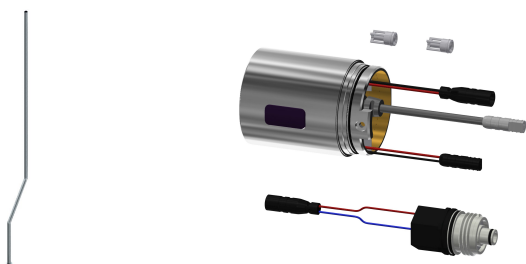

KWC F5L-Therm Thermostaat-eengreepswandmengkraan

Modell-Linie: **F5L | F5LT2101**
Douches | Handdouches

Wateraansluiting

Positie van wateraansluiting

Accentkleur

Basiskleur

S-verbindingen

Van achterzijde

---

zonder

Chroom-look (glanzend)

Optionele toebehoren

Doucheleiding

2030041522
ACSX2002

Hygiëne-eenheid voor compatibele KWC thermostaateengreepswandkranen

---

3600003861
ACT9001