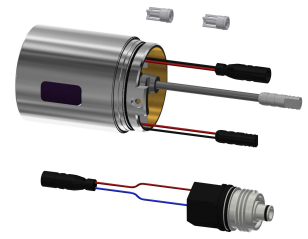

KWC F5L-Therm

Jednouchwytowa termostatyczna bateria ścienna

Modell-Linie: F5L | F5LT2101

Armatura natryskowa | Armatura z zaworami obsługiwanymi ręcznie

Rodzaje natrysków

Podłączenie wody

Umieszczenie zasilania w wodę

Akcent kolorystyczny

Kolor podstawowy

Złączka ścienna

Połączenia S

Od tyłu

bez

Chromowany wygląd (błyszczący)

Akcesoria opcjonalne

Kolanko odpływowe

2030050434
ACXX2005

Kolanko odpływowe

2030050435
ACXX2006

Rura prysznicowa

2030041522
ACSX2002

**Podzespół higieniczny do
kompatybilnych jednouchwytowych
termostatycznych baterii ściennych
KWC**