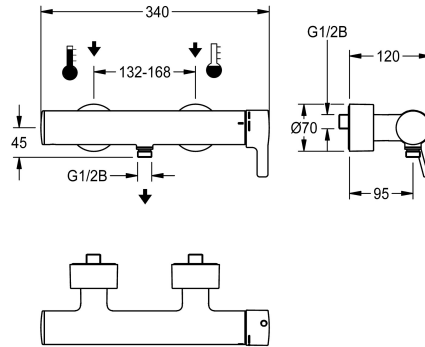

KWC F5L-Therm Thermostat-Einhebel-Wandbatterie mit Handbrauseanschluss

Modell-Linie: F5L | F5LT2103
Duscharmaturen | Konventionelle Dusche

KWC-Nr.

3600003860

F5L-Therm Thermostat-Einhebelmischer als Wandbatterie DN 15 zur Aufputzmontage, für Duschanlagen. Thermostatisch gesteuerte Mischkartusche mit Dehnstoffelement und aktivem Verbrühungsschutz sowie einstellbarem, verdrehsicherem Temperaturanschlag und Keramikscheibentechnik. Mit Vorrichtung für optionale Hygieneeinheit mit C-Modul zur Durchführung einer automatischen Hygieneimpfung und Auslesen von Statistikdaten. Zum Anschluss an Warm- und Kaltwasser. Verbrühungssicheres Safe-Touch-Gehäuse mit Handbrauseanschluss, G 1/2 B.

Ganzmetallausführung, Messing poliert verchromt. Vom Armaturengehäuse entkoppelte, volumenreduzierte, glatte Wasserführungen aus Messing und ohne Nickelbeschichtung. Mit thermischen Isolierbauteilen zur Reduzierung der Wärmeübertragung vom Armaturengehäuse auf die Kaltwasserleitung. Mit verstellbaren und absperrbaren Anschlüssen mit Rückflussverhinderern und Sieben, vollständig abgedeckt durch tiefenverstellbare Schraubrosetten.

NEW

Technische Daten

zusätzliche Verbindungen
Zirkulation
Anschluss an Münzkontaktgeber
mit Filter
Funktionsprinzip
für Handdusche
Nennweite
Anschlussgröße
Schließmechanismus
Material Gehäuse
Material Armatur
Art der Mischung
Sicherheitsabschaltung
Brauserohrentleerung
Schallschutz
Oberflächenbehandlung Gehäuse
Oberflächenbehandlung Armatur
Oberflächenveredelung Armatur
Temperaturanschlag
Art der Montage
Art der Bedienung
Art der Duscharmatur
Wasseranschluss

KWC F5L-Therm

Thermostat-Einhebel-Wandbatterie mit Handbrauseanschluss

Modell-Linie: F5L | F5LT2103

Duscharmaturen | Konventionelle Dusche

Position des Wasseranschlusses

von hinten

Akzentfarbe

ohne