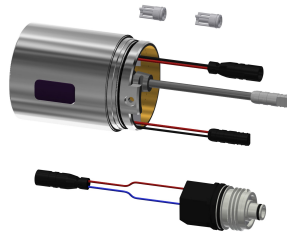

Hygieneeinheit für kompatible KWC Thermostat-Einhebel-Wandbatterien

3600003861
ACLT9001