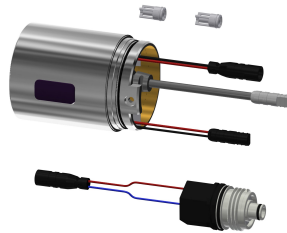

Hygieneeinheit für kompatible KWC Thermostat-Einhebel-Wandbatterien

3600003861
ACL9001