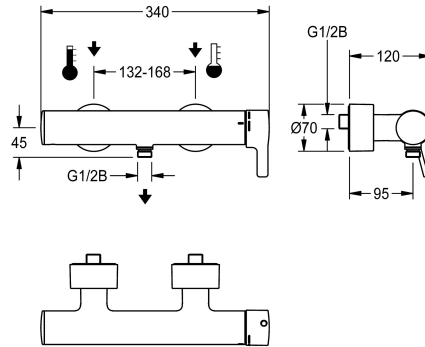

## KWC F5L-Therm Thermostat-Einhebel-Wandbatterie mit Handbrauseanschluss

Modell-Linie: F5L | F5LT2103  
Duscharmaturen | Konventionelle Dusche

### KWC-Nr.

**3600003860**

F5L-Therm Thermostat-Einhebelmischer als Wandbatterie DN 15 zur Aufputzmontage, für Duschanlagen. Thermostatisch gesteuerte Mischkartusche mit Dehnstoffelement und aktivem Verbrühungsschutz sowie einstellbarem, verdrehsicherem Temperaturanschlag und Keramikscheibentechnik. Mit Vorrichtung für optionale Hygieneeinheit mit C-Modul zur Durchführung einer automatischen Hygieneeinheit und Auslesen von Statistikdaten Zum Anschluss an Warm- und Kaltwasser. Verbrühungssicheres Safe-Touch-Gehäuse mit Handbrauseanschluss, G 1/2 B.

Ganzmetallausführung, Messing poliert verchromt. Vom Armaturengehäuse entkoppelte, volumenreduzierte, glatte Wasserführungen aus Messing und ohne Nickelbeschichtung. Mit thermischen Isolierbauteilen zur Reduzierung der Wärmeübertragung vom Armaturengehäuse auf die Kaltwasserleitung. Mit verstellbaren und absperrbaren Anschlüssen mit Rückflussverhinderern und Sieben, vollständig abgedeckt durch tiefenverstellbare Schraubrosetten.

## KWC F5L-Therm

Thermostat-Einhebel-Wandbatterie mit Handbrauseanschluss

**Modell-Linie: F5L | F5LT2103**

Duscharmaturen | Konventionelle Dusche

Position des Wasseranschlusses

von hinten

Akzentfarbe

ohne