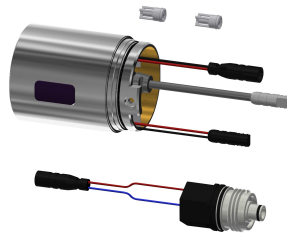

Hygiëne-eenheid voor compatibele KWC thermostaateengreepswandkranen

3600003861
ACLT9001