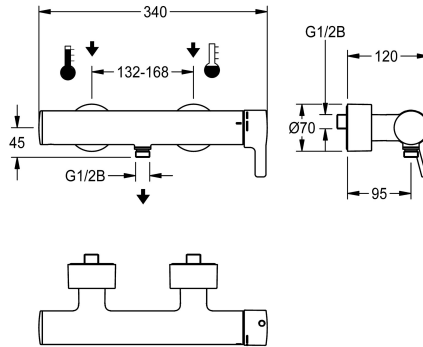

## KWC F5L-Therm Thermostaat-eengreepswandmengkraan met handdouche-aansluiting

Modell-Linie: F5L | F5LT2103  
Douches | Handdouches

### KWC-No.

**3600003860**

F5L-Therm thermostaat-eengreepswandmengkraan DN 15 voor opbouwmontage, voor douches. Thermostatisch geregeld mengpatroon met expansie-element en actieve bescherming tegen verbranding, evenals tegen doordraaien beveiligde temperatuuraanslag en keramische schijftechniek. Met inrichting voor optionele hygiënische eenheid met C-module voor de uitvoering van een automatische hygiënische spoeling en het uitlezen van statistische gegevens. Voor aansluiting op warm en koud water. Verbrandingsveilige Safe-Touch-behuizing met

handdoucheaansluiting, G 1/2 B. Volledig uitgevoerd in metaal, gepolijst en verchroomd messing. Volumeverminderde, gladde watergeleiders van messing en zonder nikkelcoating, losgekoppeld van de kraanbehuizing. Met thermische isolatiecomponenten om de warmteoverdracht van de kraanbehuizing naar de koudwaterleiding te beperken. Met verstelbare en afsluitbare aansluitingen met terugslagbegrenzers en zeven, volledig afgedekt door in diepte verstelbare schroefrozetten.