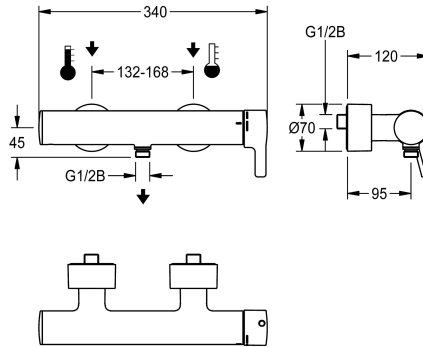

## KWC F5L-Therm

Thermostaat-eengreepswandmengkraan met handdouche-aansluiting

Modell-Linie: F5L | F5LT2103  
Douches | Handdouches

### KWC-No.

**3600003860**

**NEW**

F5L-Therm thermostaat-eengreepswandmengkraan DN 15 voor opbouwmontage, voor douches. Thermostatisch geregeld mengpatroon met expansie-element en actieve bescherming tegen verbranding, evenals tegen doordraaien beveiligde temperatuuraanslag en keramische schijftechniek. Met inrichting voor optionele hygiënische eenheid met C-module voor de uitvoering van een automatische hygiënische spoeling en het uitlezen van statistische gegevens. Voor aansluiting op warm en koud water. Verbrandingsveilige Safe-Touch-behuizing met

handdoucheaansluiting, G 1/2 B. Volledig uitgevoerd in metaal, gepolijst en verchroomd messing. Volumeverminderde, gladde watergeleiders van messing en zonder nikkelcoating, losgekoppeld van de kraanbehuizing. Met thermische isolatiecomponenten om de warmteoverdracht van de kraanbehuizing naar de koudwaterleiding te beperken. Met verstelbare en afsluitbare aansluitingen met terugslagbegrenzers en zeven, volledig afgedekt door in diepte verstelbare schroefrozetten.

## KWC F5L-Therm

Thermostaat-eengreepswandmengkraan met handdouche-aansluiting

Modell-Linie: F5L | F5LT2103  
Douches | Handdouches

Positie van wateraansluiting

---

Accentkleur

---

Basiskleur