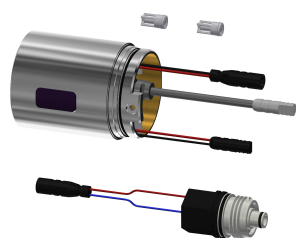

## KWC F5L-Therm

Thermostaat-eengreepswandmengkraan met handdouche-aansluiting

Modell-Linie: F5L | F5LT2103  
Douches | Handdouches

Positie van wateraansluiting

---

Accentkleur

---

Basiskleur

### Optionele toebehoren

Hygiëne-eenheid voor compatibele  
KWC  
thermostaateengreepswandkranen

---

**360003861**  
ACL9001

---