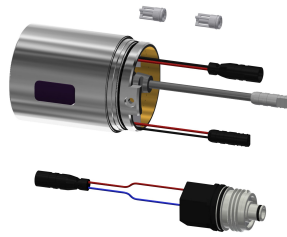

KWC F5L-Therm

Jednouchwytowa termostaticzna bateria ścienna z przyłączem słuchawki natryskowej

Modell-Linie: F5L | F5LT2103

Armatura natryskowa | Armatura z zaworami obsługiwanymi ręcznie

Umiejscowienie zasilania w wodę

Akcent kolorystyczny

Kolor podstawowy

Od tyłu

bez

Chromowany wygląd (błyszczący)

Akcesoria opcjonalne

Słuchawka natryskowa

2030051216
ACXX2007

Drążek natryskowy

2030051217
ACXX2008

Podzespół higieniczny do kompatybilnych jednouchwytowych termostaticznych baterii ściennych KWC

3600003861
ACLT9001