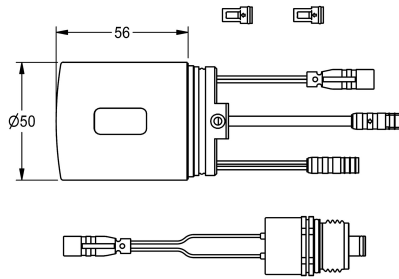

KWC

Hygieneeinheit für kompatible KWC Thermostat-Einhebel-Wandbatterien

Modell-Linie: PROF-WIRELESS | JACLT9001

Wassermanagement | Zubehör Wassermanagement

KWC-Nr.

360003861

Hygieneeinheit für kompatible KWC Thermostat-Einhebel-Wandbatterien

Hygieneeinheit für kompatible KWC Thermostat-Einhebel-Wandbatterien für Wasch- und Duschanlagen, zur Durchführung einer automatischen Hygienespülung und Speicherung von Statistikdaten. C-Modul inklusive Steuerelektronik und 6 V Lithium Batterie (CR-P2) sowie Magnetventilkartusche. Aktivierte Hygienespülung (30 Sekunden), fixe Intervallzeit 24 Stunden und

NEW

Technische Daten

Anzahl Batterien	1
Füllmenge	1
Mengeneinheit	Stück
Batterietyp	CR-P2 Lithium Batterie 6 V
IgPosNumber	63FY18A

Anzahl Batterien	1
Füllmenge	1
Mengeneinheit	Stück
Batterietyp	CR-P2 Lithium Batterie 6 V
IgPosNumber	63FY18A