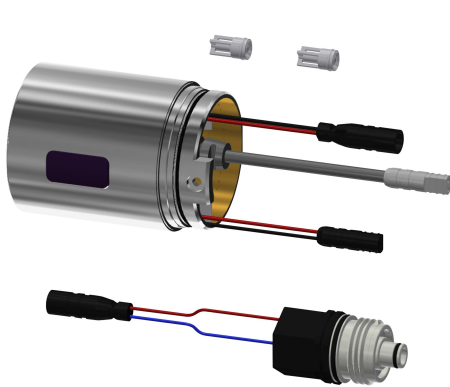

KWC

Hygieneeinheit für kompatible KWC Thermostat-Einhebel-Wandbatterien

Modell-Linie: PROF-WIRELESS | JACLT9001

Wassermanagement | Zubehör Wassermanagement

KWC-Nr.

360003861

Hygieneeinheit für kompatible KWC Thermostat-Einhebel-Wandbatterien

Hygieneeinheit für kompatible KWC Thermostat-Einhebel-Wandbatterien für Wasch- und Duschanlagen, zur Durchführung einer automatischen Hygienespülung und Speicherung von Statistikdaten. C-Modul inklusive Steuerelektronik und 6 V Lithium Batterie (CR-P2) sowie Magnetventilkartusche. Aktivierte Hygienespülung (30 Sekunden), fixe Intervallzeit 24 Stunden und

Speicherung von Statistikdaten. Mit Möglichkeit der funkgesteuerten Parametrierung, Auslesen von Statistikdaten, Realisierung vordefinierter Kalenderfunktionen sowie Gruppierung der Armaturen zur Durchführung vordefinierter Steuerfunktionen über notwendige App. Mit Gehäuseadapter Messing poliert verchromt.