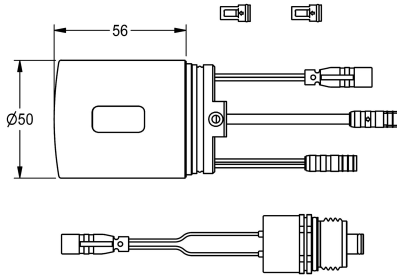

KWC

Unidad higiénica para grifos murales monomando con termostato KWC compatibles

Modell-Linie: PROF-WIRELESS | JACT9001

Suministro de agua | Accesorios para la gestión de agua

KWC-No.

360003861

Unidad higiénica para grifos murales monomando con termostato KWC compatibles

Unidad higiénica para grifos murales monomando con termostato KWC compatibles para lavabos y duchas, para una descarga higiénica automática y almacenar datos estadísticos. Módulo C con electrónica de control y batería de litio de 6 V (CR-P2), así como el cartucho de válvula electromagnética. Descarga higiénica activada (30 segundos), tiempo de intervalo fijo de 24 horas y

NEW

Datos técnicos

Número de baterías

1

Cantidad

1

Cantidad de unidades de medición

Piezas