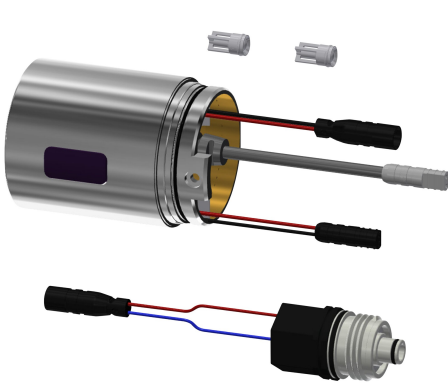

KWC

Unidad higiénica para grifos murales monomando con termostato KWC compatibles

Modell-Linie: PROF-WIRELESS | JACT9001

Suministro de agua | Accesorios para la gestión de agua

KWC-No.

360003861

Unidad higiénica para grifos murales monomando con termostato KWC compatibles

Unidad higiénica para grifos murales monomando con termostato KWC compatibles para lavabos y duchas, para una descarga higiénica automática y almacenar datos estadísticos. Módulo C con electrónica de control y batería de litio de 6 V (CR-P2), así como el cartucho de válvula electromagnética. Descarga higiénica activada (30 segundos), tiempo de intervalo fijo de 24 horas y

almacenamiento de datos estadísticos. Con opción de parametrización por radiocontrol, lectura de datos estadísticos, aplicación de funciones de calendario predefinidas y agrupación de grifería para llevar a cabo funciones de control predefinidas a través de la aplicación necesaria. Con adaptador de carcasa de latón cromado y pulido.