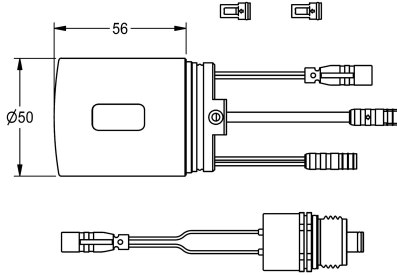

KWC

Hygieniayksikkö yhteensopiville vipukäyttöisille KWC-termostaattiseinähanoille

Modell-Linie: PROF-WIRELESS | JACL9001

AQUA 3000 OPEN vedenhallintajärjestelmä | Täydennysosat

KWC-No.

360003861

Hygieniayksikkö yhteensopiville vipukäyttöisille KWC-termostaattiseinähanoille

Hygieniayksikkö yhteensopivaan vipukäyttöiseen KWC-termostaattiseinähanaan pesu- ja suihkutiloihin automaattisen hygieniahuuhtelun suorittamiseen sekä tilastotietojen tallennukseen. C-moduuli, mukaan lukien ohjauselektronikka ja 6 V:n litiumparisto (CR-P2) sekä magneettiventtiilikartussi. Hygieniahuuhtelun aktivointi (30 sekuntia), kiinteä väliaika 24 tuntia ja tilastotietojen

NEW

Tekniset tiedot

Paristojen lukumäärä

1

Täyttömäärä

1

Määrä mittayksikkö

Kappaleita