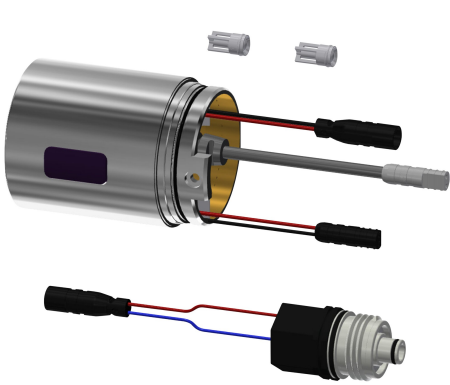

KWC

Hygieniayksikkö yhteensopiville vipukäyttöisille KWC-termostaattiseinähanoille

Modell-Linie: PROF-WIRELESS | JACL9001

AQUA 3000 OPEN vedenhallintajärjestelmä | Täydennysosat

KWC-No.

360003861

Hygieniayksikkö yhteensopiville vipukäyttöisille KWC-termostaattiseinähanoille

Hygieniayksikkö yhteensopivaan vipukäyttöiseen KWC-termostaattiseinähanaan pesu- ja suihkutiloihin automaattisen hygieniahuuhtelun suorittamiseen sekä tilastotietojen tallennukseen. C-moduuli, mukaan lukien ohjauselektronikka ja 6 V:n litiumparisto (CR-P2) sekä magneettiventtiilikartussi. Hygieniahuuhtelun aktivointi (30 sekuntia), kiinteä väliaika 24 tuntia ja tilastotietojen

tallennus. Mahdollisuus radio-ohjattuun parametroituihin, tilastotietojen lukemiseen, ennalta määritettyjen kalenteritoimintojen toteuttamiseen sekä hanojen ryhmittelyyn, jotta ne voivat suorittaa ennalta määritettyjä ohjastoimintoja tarvittavan sovelluksen kautta. Koteloadapteri kromattua ja kiillotettua messinkiä.