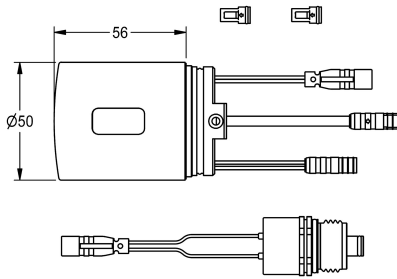

KWC

Unité d'hygiène pour mitigeurs thermostatiques muraux compatibles KWC

Modell-Linie: PROF-WIRELESS | JACT9001
Gestion de l'eau | Accessoires gestion de l'eau

KWC-No.

3600003861

Unité d'hygiène pour mitigeurs thermostatiques muraux compatibles KWC

Unité hygiénique pour mitigeurs monoleviers muraux thermostatiques KWC pour installations sanitaires et de douches, pour l'exécution d'un rinçage hygiénique automatique et l'enregistrement de données statistiques. Module C comprenant l'électronique de commande et une pile 6 V au lithium (CR-P2) ainsi qu'une cartouche d'électrovanne. Rinçage hygiénique activé (30 secondes), fréquence fixe de 24 heures et enregistrement de

données statistiques. Avec possibilité de compatibilité pour le paramétrage radiocommandé, la lecture des données statistiques, la réalisation de fonctions de calendrier prédéfinies ainsi que le regroupement des robinetteries pour l'exécution de fonctions de commande prédéfinies via l'application nécessaire. Avec adaptateur de corps en laiton chromé poli.

NEW

Données techniques

Nombre de piles

1

Unité de remplissage

1

Unité de mesure

Pièce