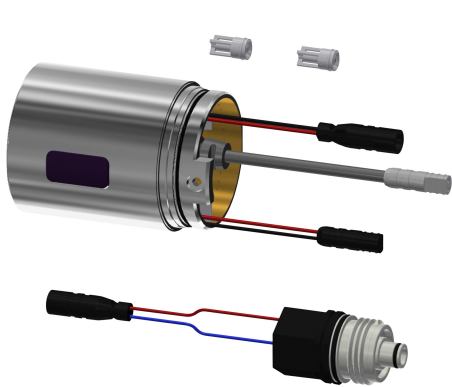

KWC

Unité d'hygiène pour mitigeurs thermostatiques muraux compatibles KWC

Modell-Linie: PROF-WIRELESS | JACT9001
Gestion de l'eau | Accessoires gestion de l'eau

KWC-No.

3600003861

Unité d'hygiène pour mitigeurs thermostatiques muraux compatibles KWC

Unité hygiénique pour mitigeurs monoleviers muraux thermostatiques KWC pour installations sanitaires et de douches, pour l'exécution d'un rinçage hygiénique automatique et l'enregistrement de données statistiques. Module C comprenant l'électronique de commande et une pile 6 V au lithium (CR-P2) ainsi qu'une cartouche d'électrovanne. Rinçage hygiénique activé (30 secondes), fréquence fixe de 24 heures et enregistrement de

données statistiques. Avec possibilité de compatibilité pour le paramétrage radiocommandé, la lecture des données statistiques, la réalisation de fonctions de calendrier prédéfinies ainsi que le regroupement des robinetteries pour l'exécution de fonctions de commande prédéfinies via l'application nécessaire. Avec adaptateur de corps en laiton chromé poli.