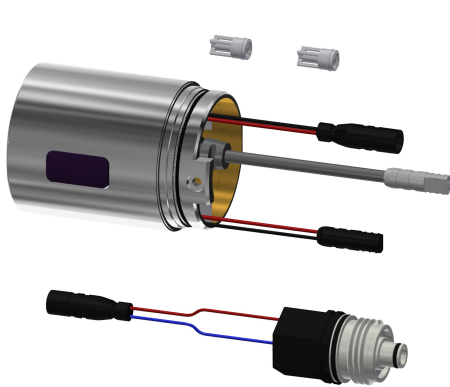

## KWC

Hygiëne-eenheid voor compatibele KWC thermostateengreepswandkranen

Modell-Linie: PROF-WIRELESS | JACT9001

Aqua 3000 open Watermanagementsysteem | Accessoires voor watermanagement

### KWC-No.

**360003861**

Hygiëne-eenheid voor compatibele KWC thermostateengreepswandkranen

Hygiëne-eenheid voor zelfsluitende thermostateengreepswandkranen F5S-Therm voor wastafels en douches, voor de uitvoering van een automatische hygiënische spoeling en opslag van statistische gegevens. C-module inclusief besturingselektronica en 6 V lithiumbatterij (CR-P2) en magneetventielpatroon. Geactiveerde hygiënische spoeling (30 seconden), vaste intervaltijd 24 uur en opslag van statistische

gegevens. Met de mogelijkheid tot radiogestuurde parameterinstelling, uitlezen van statistische gegevens, realisatie van voorgedefinieerde kalenderfuncties en groepering van de mengkranen om voorgedefinieerde regelfuncties uit te voeren via de benodigde app. Met behuizingsadapter gepolijst en verchroomd messing.