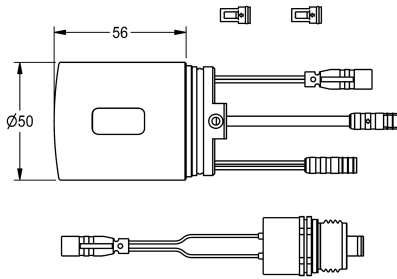

### KWC-No.

**360003861**

Hygiëne-eenheid voor compatibele KWC thermostateengreepswandkranen

Hygiëne-eenheid voor zelfsluitende thermostateengreepswandkranen F5S-Therm voor wastafels en douches, voor de uitvoering van een automatische hygiënische spoeling en opslag van statistische gegevens. C-module inclusief besturingselektronica en 6 V lithiumbatterij (CR-P2) en magneetventielpatroon. Geactiveerde hygiënische spoeling (30 seconden), vaste intervaltijd 24 uur en opslag van statistische