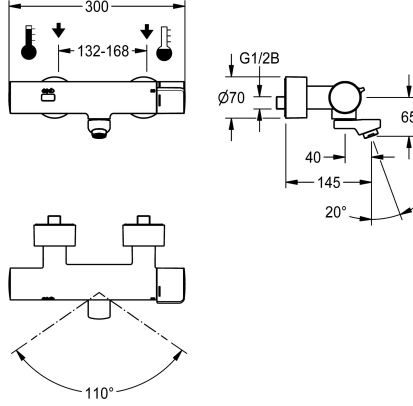

KWC F5E-Therm

Kosketusvapaa termostaattiseinähana

Modell-Linie: F5E | F5ET1101

Hanat | Elektroniset hanat

KWC-No.

3600004010

Ulottuma 200 mm

3600004009

Ulottuma 145 mm

3600004011

Ulottuma 260 mm

Putken ulkonema

215 mm

155 mm

275 mm

NEW