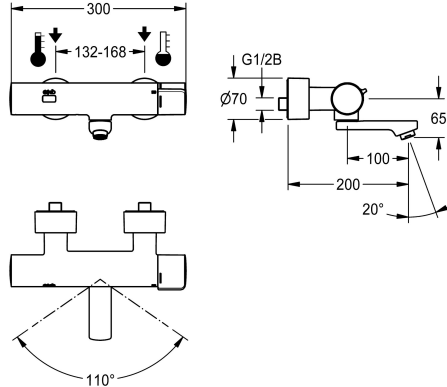

### KWC-No.

**3600004010**  
Uitloopsprong 200 mm

**3600004009**  
Uitloopsprong 145 mm

**3600004011**  
Uitloopsprong 260 mm

### Langte uitloop

215 mm

155 mm

275 mm

**NEW**

F5E-Therm thermostaatwandkraan DN 15 voor wandmontage met vergrendelbare zwenkuitloop, voor wastafels. Opto-elektronisch gestuurd, bediening via handreflectie. Thermostaat met metalen greep met instelbare en tegen doordraaien beveiligde temperatuuraanslag. Met mogelijkheid voor handmatige thermische desinfectie. Voor de aansluiting op koud en warm water. Besturingselektronica, magneetventielpatroon, 6 V lithiumbatterij (CR-P2) en sensor in volledig metalen behuizing, gepolijst en verchroomd messing. Laminaire straalregelaar met geïntegreerde

debietregelaar 6,0 l/min. Met verstelbare en afsluitbare aansluitingen met terugslagbegrenzers en zeven, volledig afgedekt door in diepte verstelbare schroefrozetten. Uitloopsprong 200 mm. Geactiveerde hygiënische spoeling 24 uur na laatste bediening, veiligheidsuitschakeling bij continue reflectie en opslag van statistische gegevens. Met de mogelijkheid van parameterinstelling en communicatie via optionele bidirectionele afstandsbediening of optionele C-module-eenheid met benodigde app.

### Technical Data

met terugslagklep
A3000 open-compatibel
Standaard instelling hygiënespoeling
Standaard looptijd
Drukloos
met filter
Instelbare looptijd
Werkingsprincipe
Hygiënespoeling
Diameter nominaal
Inlaat omvang
Vergrendelmechanisme
Materiaal montage
Maximale looptijd
Minimum dynamische druk
Minimale looptijd
Type menging
Aantal batterijen
Parametrisatie
Aftapkraan