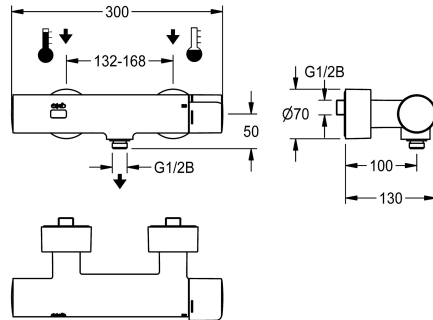

KWC F5E-Therm

Electronic thermostatic wall-mounted mixer with battery operation

Modell-Linie: F5E | F5ET2103

Sprchové armatury | Elektronicky řízené sprchy

KWC-No.

3600004013

F5E-Therm thermostatic mixer DN 15 for wall mounting, for shower facilities. Electrically controlled, connects to hot water and cold water. Thermostat with metal handle and adjustable, turn-proof temperature stop. With the option of manual thermal disinfection. Control electronics, solenoid valve cartridge, 6 V lithium battery (CR-P2) and touch sensor in all-metal housing with hand shower connection, G 1/2 B, polished chromium-plated brass. With

adjustable and lockable connections with backflow preventers and strainers, fully covered by depth-adjustable screw rosettes. Activated water hygiene flushing 24 hours after last activation, safety switch-off for continuous reflexion and saving of statistical data. With facility for parameterisation and communication via optional bidirectional remote control or C-module unit with the necessary app.

NEW

Technické údaje

Dodatečná spojení
ATT-WS-BACKFLOWPREVENTER
Cirkulace
Připojení s placeným zásobníkem vody
Nastavené automatické hygienické proplachování
Nastavená doba průtoku
s filtrem
Nastavitelná doba průtoku
Ovládní
pro ruční sprchu
Hygienické proplachování
Nominální průměr
Velikost přívodní trubky
Uzamykací mechanismus
Materiál pouzdra/krytu
Materiál armatury
Maximální doba průtoku
Minimální tlak průtoku
Minimální doba průtoku
Typ směšování
Počet baterií
Parametrizace
Napájení
Spotřeba energie