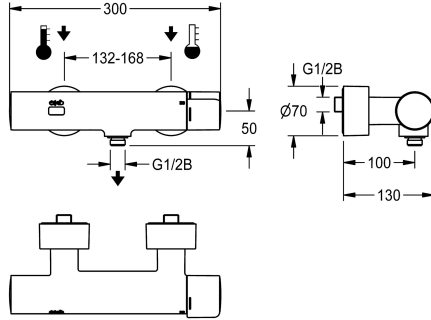

KWC F5E-Therm Kosketusvapaa termostaattiseinähana

Modell-Linie: F5E | F5ET2103

Suihkut ja suihkupaneelit | Elektroniset itsesulkeutuvat suihkut

KWC-No.

3600004013

NEW

Itsesulkeutuva termostaattilla varustettu F5E-Therm-seinähanasekoitin, DN 15, seinäkiinnityksellä, suihkutiloihin. Elektronisesti ohjattava, liitäntä lämpimään ja kylmään veteen. Termostaatti metallikahvalla ja säädettävällä, tahattomalta kääntämiseltä suojatulla lämpötilanrajoittimella. Mahdollisuus manuaalisen lämpödesinfioinnin suorittamiseen. Ohjauselektronikka, magneettiventtiilikartussi, 6 V:n litiumparisto (CR-P2) ja testisensori kokometallirungossa, käsisuihkun liittimellä,

G 1/2 B, kromattua ja kiiltävää messinkiä. Säädettävillä ja lukittavilla takaisinvirtauksen estävillä liittimillä ja sihdeillä, kokonaan peitetty kierrettävillä peitelevyillä, joiden syvyys on asetettavissa. Aktivoi hygienihuhtelun 24 tuntia edellisen käytön jälkeen, turvasammutus jatkuvaissa heijastuksissa ja tilastietojen tallennus. Tarjoaa mahdollisuuden parametrintiin ja kommunikointiin valinnaisella kaksisuuntaisella kaukosäädöllä tai valinnaisella C-moduuliyksiköllä ja vaadittavalla sovelluksella.

Tekniset tiedot

Lisä liitännät
ATT-WS-BACKFLOWPREVENTER
Kierto
Liitäntä maksulliseen juomavesiautomaattiin
Esiasennettu automaattinen hygienihuhtelu
Esiasennettu virtausaika
suodattimella
Säädettävä virtausaika
Toiminnallinen periaate
käsisuihkua varten
Hygienia huhtelu
Nimellinen halkaisija
Sisääntuloaukon koko
Lukitusmekanismi
Kotelon materiaali
liittimen materiaali
Maksimi virtausaika
Minimi virtauspaine
Minimi virtausaika
Sekoituksen tyyppi
Paristojen lukumäärä
Parametrisointi
Tehon syöttö liitäntä

Ei
Kyllä
Ei
Ei mahdollinen
24 tuntia viimeisen toimenpiteen jälkeen
30 Sekunnit
Kyllä
Kyllä
ELECTRONIX-C
Kyllä
Kyllä
DN 15
G 1/2 B
Yläosa ei-kerääminen
Messinki
Messinki
255 Sekunnit
1 baari
1 Sekunnit
Termostaattilla
1
Kaukosäädin
6 V akku