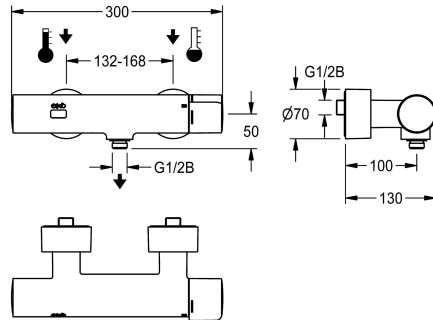

KWC F5E-Therm Mitigeur électronique thermostatique mural à piles

Modell-Linie: F5E | F5ET2103
Douches | Douches à fermeture électronique

KWC-No.

3600004013

Robinetterie murale thermostatique à fermeture automatique F5E-Therm DN 15 pour le montage en saillie, pour les installations de douches. À commande électronique, pour le raccordement sur les arrivées d'eau chaude et d'eau froide. Thermostat avec poignée métallique et butée de température réglable sans torsion. Avec possibilité de désinfection thermique manuelle. Commande électronique, cartouche d'électrovanne, pile 6 V au lithium (CR-P2) et capteur poussoir dans un corps entièrement métallique avec raccord de douchette manuelle, G 1/2 B, laiton poli chromé. Avec

raccordements ajustables et bloquants à clapets anti-retour et filtres, entièrement recouverts par des rosaces à visser réglables en profondeur. Rinçage hygiénique activé 24 heures après le dernier actionnement, coupure de sécurité en cas de réflexion permanente et enregistrement de données statistiques. Avec possibilité de paramétrage et de communication via une télécommande bidirectionnelle en option ou une unité de module C en option avec l'application nécessaire.

avec filtre

Durée d'écoulement réglable

Principe de fonctionnement

pour douche à main

Rinçage hygiénique

Diamètre intérieur

Taille de l'alimentation

Mécanisme de fermeture