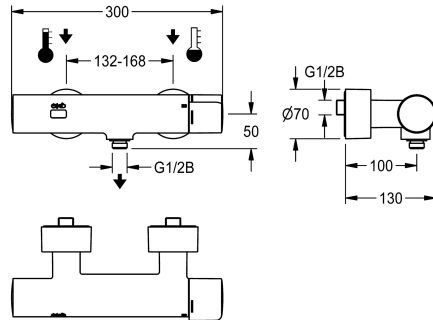

KWC F5E-Therm Elektronische thermostaat-wandkraan met batterij

Modell-Linie: F5E | F5ET2103

Douches | Elektronisch gestuurde douchekranen

KWC-No.

3600004013

NEW

F5E-Therm thermostaatwandkraan DN 15 voor wandmontage, voor douches. Elektronisch gestuurd, voor aansluiting op warm en koud water. Thermostaat met metalen greep en instelbare en tegen doordraaien beveiligde temperatuuraanslag. Met mogelijkheid voor handmatige thermische desinfectie. Besturingselektronica, magneetventielpatroon, 6 V lithiumbatterij (CR-P2) en sensor in volledig metalen behuizing met handdoucheaansluiting, G 1/2 B, gepolijst en verchromd messing. Met verstelbare en afsluitbare

aansluitingen met terugslagbegrenzers en zeven, volledig afgedekt door in diepte verstelbare schroefrozetten. Geactiveerde hygiënische spoeling 24 uur na laatste bediening, veiligheidsuitschakeling bij continue reflectie en opslag van statistische gegevens. Met de mogelijkheid van parameterinstelling en communicatie via optionele bidirectionele afstandsbediening of optionele C-module-eenheid met benodigde app.

Technical Data

Extra aansluitingen
ATT-WS-BACKFLOWPREVENTER
Circulatie
Verbinding met betaalde waterafgifte
Standaard instelling hygiënespoeling
Standaard looptijd
met filter
Instelbare looptijd
Werkingsprincipe
voor handdouche
Hygiënespoeling
Diameter nominaal
Inlaat omvang
Vergrendelmechanisme
Materiaal behuizing
Materiaal montage
Maximale looptijd
Minimum dynamische druk
Minimale looptijd
Type menging
Aantal batterijen
Parametrisatie
Voedingsspanning