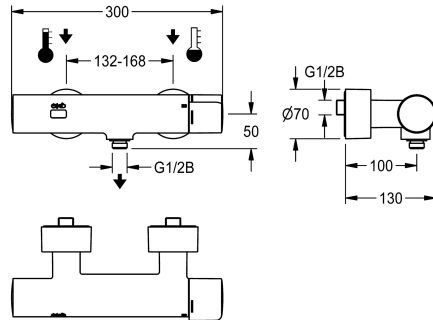

KWC F5E-Therm Elektronische thermostaat-wandkraan met batterij

Modell-Linie: F5E | F5ET2103

Douches | Elektronisch gestuurde douchekranen

KWC-No.

3600004013

F5E-Therm thermostaatwandkraan DN 15 voor wandmontage, voor douches. Elektronisch gestuurd, voor aansluiting op warm en koud water. Thermostaat met metalen greep en instelbare en tegen doordraaien beveiligde temperatuuraanslag. Met mogelijkheid voor handmatige thermische desinfectie. Besturingselektronica, magneetventielpatroon, 6 V lithiumbatterij (CR-P2) en sensor in volledig metalen behuizing met handdoucheaansluiting, G 1/2 B, gepolijst en verchromd messing. Met verstelbare en afsluitbare

aansluitingen met terugslagbegrenzers en zeven, volledig afgedekt door in diepte verstelbare schroefrozetten. Geactiveerde hygiënische spoeling 24 uur na laatste bediening, veiligheidsuitschakeling bij continue reflectie en opslag van statistische gegevens. Met de mogelijkheid van parameterinstelling en communicatie via optionele bidirectionele afstandsbediening of optionele C-module-eenheid met benodigde app.

NEW

Technical Data

Extra aansluitingen
ATT-WS-BACKFLOWPREVENTER
Circulatie
Verbinding met betaalde waterafgifte
Standaard instelling hygiënespoeling
Standaard looptijd
met filter
Instelbare looptijd
Werkingsprincipe
voor handdouche
Hygiënespoeling
Diameter nominaal
Inlaat omvang
Vergrendelmechanisme
Materiaal behuizing
Materiaal montage
Maximale looptijd
Minimum dynamische druk
Minimale looptijd
Type menging
Aantal batterijen
Parametrisatie
Voedingsspanning

Neen
Ja
Neen
Niet mogelijk
24 uur na de laatste operatie
30 Seconds
Ja
Ja
Elektronisch zelfsluitend
Ja
Ja
DN 15
G 1/2 B
Bovenste gedeelte niet keramisch
Messing
Messing
255 Seconds
1 bar
1 Seconds
Met thermostaat
1
Afstandsbediening
6 V batterij