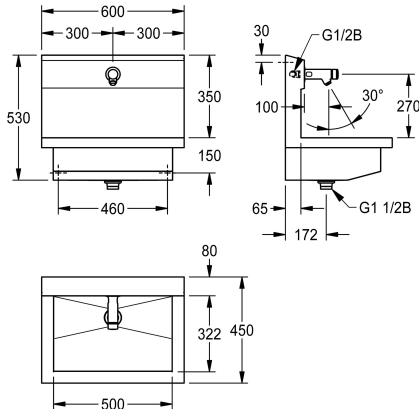

KWC PLANOX

Mycí jednotka se samouzavíracím nástěnným ventilem

Modell-Linie: PLANOX | PL6USV
Umyvadla | Mycí žlaby

KWC-No.

3600004024

se dvěma mycími místy
Rozměry 1200 x 530 x 440 mm (š x v x h)

3600004023

s jedním mycím místem
Rozměry 600 x 530 x 440 mm (š x v x h)

3600004025

se třemi mycími místy
Rozměry 1800 x 530 x 440 mm (š x v x h)

3600004026

se čtyřmi mycími místy
Rozměry 2400 x 530 x 440 mm (š x v x h)

Celková šířka

1,200 mm

600 mm

1,800 mm

2,400 mm

NEW

PLANOX Mycí jednotka s bezežvým svařovaným žlabem, jedním mycím místem, k montáži na stěnu, k připojení na předmíchanou teplou nebo studenou vodu zezadu vpravo nebo vlevo. Plášť z ušlechtilé oceli, povrch hedvábně matný, tloušťka materiálu 1,5 mm. Odtok středový, sítkový ventil G 1 1/2 B, včetně upevňovacího materiálu. Připraveno k připojení, s namontovaným samouzavíracím nástěnným ventilem F35, hydraulicky řízený, konstrukce bez pístu,

samočinné zavírání, plynule nastavitelná doba průtoku, těleso leštěná chromovaná mosaz. Regulátor proudy vody s integrovaným regulátorem průtoku 3,0 l/min.

Rozměry 600 x 530 x 440 mm (š x v x h)
Šířka mycího místa 600 mm

Technické údaje

Materiál	ušlechtilá ocel
Kód materiálu	1.4301
Počet odtokových otvorů	1
Celková šířka	600 mm
Zadní lišta	Ne
Zadní stěna	ano
Povrch	hedvábně matný
Způsob montáže	montáž na stěnu
Typ odpadové sady	děrovaný odtok
Umístění odtoku	centrální
Včetně odpadové sady	ano

ušlechtilá ocel
1.4301
1
600 mm
Ne
ano
hedvábně matný
montáž na stěnu
děrovaný odtok
centrální
ano

Volitelné příslušenství