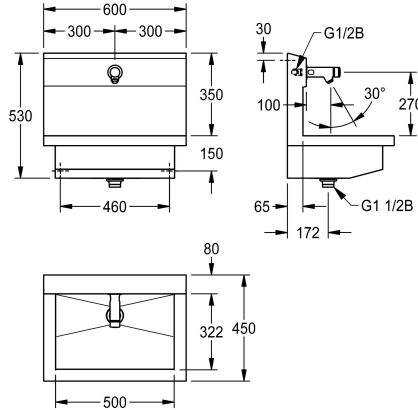

KWC PLANOX

Waschplatzeinheit mit Selbstschluss-Wandventil

Modell-Linie: PLANOX | PL6USV

Waschtische & Waschrinnen | Waschrinnen

KWC-Nr.

3600004024

with two wash places
Dimensions 1200 x 530 x 440 mm (W x H x D)

3600004023

mit einem Waschplatz
Abmessungen 600 x 530 x 440 mm (B x H x T)

3600004025

mit 3 Waschplätzen
Abmessungen 1800 x 530 x 440 mm (B x H x T)

3600004026

mit 4 Waschplätzen
Abmessungen 2400 x 530 x 440 mm (B x H x T)

Gesamtbreite

1,200 mm

600 mm

1,800 mm

2,400 mm

NEW

PLANOX Waschplatzeinheit mit fugenlos verschweißter Rinne, einem Waschplatz, für Wandmontage, zum Anschluss an vorgemischtes Warmwasser oder Kaltwasser von hinten rechts oder links. Gehäuse aus Edelstahl, Oberfläche seidenmatt, Materialstärke 1,5 mm. Ablauf mittig, Siebventil G 1 1/2 B, inklusive Befestigungsmaterial. Anschlussfertig, mit montiertem F3S Selbstschluss-Wandventil, hydraulisch gesteuert, kolbenlose

Bauart, selbsttätig schließend, Fließzeit stufenlos einstellbar, Gehäuse Messing poliert verchromt. Luftsprudler mit integriertem Durchflussmengenregler 3,0 l/min.

Abmessungen 600 x 530 x 440 mm (B x H x T)
Waschplatzbreite 600 mm

Technische Daten

Material	Edelstahl
Materialtyp	1.4301 Chromnickelstahl V2A
Anzahl der Abläufe	1
Gesamtbreite	600 mm
Schwallrand	nein
Rückwand	ja
Oberflächenbehandlung	seidenmatt
Art der Montage	Wandmontage
Typ der Ablaufgarnitur	Siebventil
Position Ablauf	mittig
Ablaufgarnitur inklusive	ja
IgPosNumber	63FA55A

Edelstahl
1.4301 Chromnickelstahl V2A
1
600 mm
nein
ja
seidenmatt
Wandmontage
Siebventil
mittig
ja
63FA55A

Optionales Zubehör