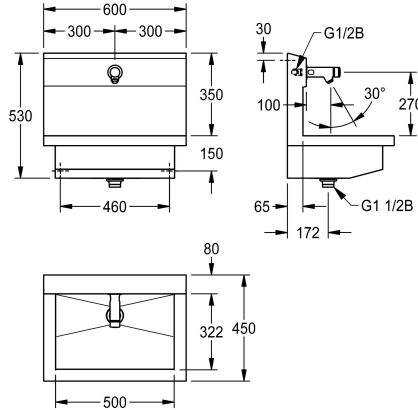

KWC PLANOX

Waschplatzeinheit mit Selbstschluss-Wandventil

Modell-Linie: PLANOX | PL6USV

Waschtische & Waschrinnen | Waschrinnen

KWC-Nr.

3600004024

with two wash places
Dimensions 1200 x 530 x 440 mm (W x H x D)

3600004023

mit einem Waschplatz
Abmessungen 600 x 530 x 440 mm (B x H x T)

3600004025

mit 3 Waschplätzen
Abmessungen 1800 x 530 x 440 mm (B x H x T)

3600004026

mit 4 Waschplätzen
Abmessungen 2400 x 530 x 440 mm (B x H x T)

Gesamtbreite

1,200 mm

600 mm

1,800 mm

2,400 mm

NEW

PLANOX Waschplatzeinheit mit fugenlos verschweißter Rinne, einem Waschplatz, für Wandmontage, zum Anschluss an vorgemischtes Warmwasser oder Kaltwasser von hinten rechts oder links. Gehäuse aus Edelstahl, Oberfläche seidenmatt, Materialstärke 1,5 mm. Ablauf mittig, Siebventil G 1 1/2 B, inklusive Befestigungsmaterial. Anschlussfertig, mit montiertem F3S Selbstschluss-Wandventil, hydraulisch gesteuert, kolbenlose

Bauart, selbsttätig schließend, Fließzeit stufenlos einstellbar, Gehäuse Messing poliert verchromt. Luftsprudler mit integriertem Durchflussmengenregler 3,0 l/min.

Abmessungen 600 x 530 x 440 mm (B x H x T)
Waschplatzbreite 600 mm