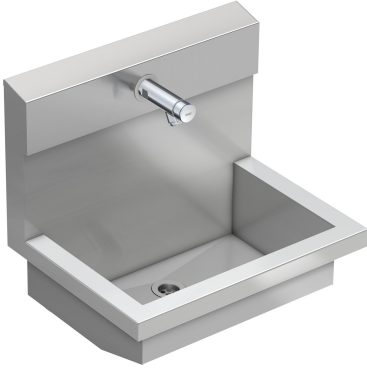

KWC PLANOX

Unidad de lavado con válvula de pared con cierre automático

Modell-Linie: PLANOX | PL6USV
Lavabo | Lavamanos colectivos

KWC-No.

3600004024

con 2 zonas de lavado
Dimensiones 1200 x 530 x 440 mm (L x A x P)

3600004023

con una zona de lavado
Dimensiones 600 x 530 x 440 mm (L x A x P)

3600004025

con 3 zonas de lavado
Dimensiones 1800 x 530 x 440 mm (L x A x P)

3600004026

con 4 zonas de lavado
Dimensiones 2400 x 530 x 440 mm (L x A x P)

Anchura total

1,200 mm

600 mm

1,800 mm

2,400 mm

NEW

PLANOX Unidad de lavado con canal con soldadura invisible, una zona de lavado, para montaje en pared, para conexión a agua caliente premezclada o agua fría por la parte trasera derecha o izquierda. Carcasa de acero de cromo-níquel, acabado satinado, espesor del material 1,5 mm. Desagüe centrado, válvula de filtro G 1 1/2 B, material de montaje incluido. Listo para su montaje, con válvula de pared con cierre automático F3S montadas, con control

hidráulico, modelo sin émbolo, cierre automático, tiempo de flujo infinitamente ajustable, carcasa de latón cromado y pulido. Aireador con regulador de caudal integrado 3,0 l/min.

Dimensiones 600 x 530 x 440 mm (L x A x P)
Anchura de la zona de lavado 600 mm