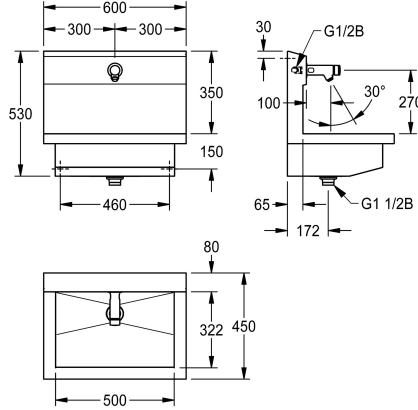

KWC PLANOX

Unidad de lavado con válvula de pared con cierre automático

Modell-Linie: PLANOX | PL6USV
Lavabo | Lavamanos colectivos

KWC-No.

3600004024

con 2 zonas de lavado
Dimensiones 1200 x 530 x 440 mm (L x A x P)

3600004023

con una zona de lavado
Dimensiones 600 x 530 x 440 mm (L x A x P)

3600004025

con 3 zonas de lavado
Dimensiones 1800 x 530 x 440 mm (L x A x P)

3600004026

con 4 zonas de lavado
Dimensiones 2400 x 530 x 440 mm (L x A x P)

Anchura total

1,200 mm

600 mm

1,800 mm

2,400 mm

NEW

PLANOX Unidad de lavado con canal con soldadura invisible, una zona de lavado, para montaje en pared, para conexión a agua caliente premezclada o agua fría por la parte trasera derecha o izquierda. Carcasa de acero de cromo-níquel, acabado satinado, espesor del material 1,5 mm. Desagüe centrado, válvula de filtro G 1 1/2 B, material de montaje incluido. Listo para su montaje, con válvula de pared con cierre automático F3S montadas, con control

hidráulico, modelo sin émbolo, cierre automático, tiempo de flujo infinitamente ajustable, carcasa de latón cromado y pulido. Aireador con regulador de caudal integrado 3,0 l/min.

Dimensiones 600 x 530 x 440 mm (L x A x P)
Anchura de la zona de lavado 600 mm

Datos técnicos

Material	Acero inoxidable
Código	1.4301
Número de orificios de residuos	1
Anchura total	600 mm
Peto trasero	No
Pared trasera	Si
Acabado de superficie	Acabado satinado
Tipo de montaje	Montaje a pared
Tipo de vertedero	Residuos de perforación
Posición del desagüe	Centro
rebosadero incluido	Si

Material	Acero inoxidable
Código	1.4301
Número de orificios de residuos	1
Anchura total	600 mm
Peto trasero	No
Pared trasera	Si
Acabado de superficie	Acabado satinado
Tipo de montaje	Montaje a pared
Tipo de vertedero	Residuos de perforación
Posición del desagüe	Centro
rebosadero incluido	Si

Accesorios opcionales