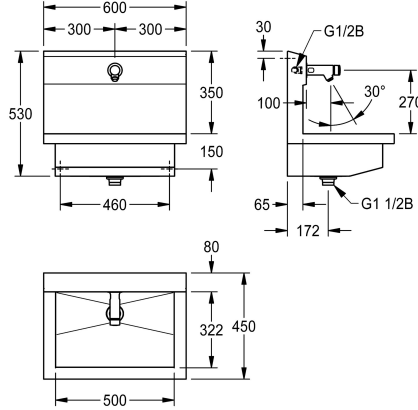

KWC PLANOX

Pesuallasyksikkö itesulkeutuvalla seinähanalla

Modell-Linie: PLANOX | PL6USV

Pesualtaat | Pesukourut

KWC-No.

3600004024

2 pesupaikkaa
Mitat 1200 x 530 x 440 mm (L x K x S)

3600004023

Yksi pesupaikka
Mitat 600 x 530 x 440 mm (L x K x S)

3600004025

3 pesupaikkaa
Mitat 1800 x 530 x 440 mm (L x K x S)

3600004026

4 pesupaikkaa
Mitat 2400 x 530 x 440 mm (L x K x S)

Kokonaisleveys

1,200 mm

600 mm

1,800 mm

2,400 mm

NEW

PLANOX-pesuallasyksikkö, jossa laserhitsattu, lähes huomaamaton sauma. Yksi pesupaikka, seinäasennukseen, liitäntä esisekoitetulle kuumalle vedelle tai kylmälle vedelle takaa oikealta tai vasemmalta. Runko ruostumatonta terästä, materiaalin paksuus 1,5 mm. Pohjaventtiili keskellä, sihtiventtiili G 1 1/2 B, sis. kiinnitysmateriaalit. Liitännävalmis, valmiiksi asennettu F3S itesulkeutuva seinähana, hydraulinen, mäännätön rakenne,

virtausaika säädettävissä portaattomasti, täysmessinkinen, korkeakilltoinen kromattu hanarunko. Poresuutin, jossa on integroitu virtaaman säädin 3,0 l/min.

Mitat 600 x 530 x 440 mm (L x K x S)
Pesupaikan leveys 600 mm