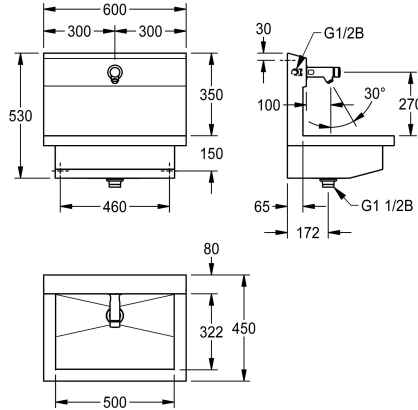

KWC PLANOX

Unité de lavage avec robinet mural temporisé

Modell-Linie: PLANOX | PL6USV

Lavabos | Lavabos rigoles

KWC-No.

3600004024

avec 2 postes de lavage
Dimensions 1200x 530 x 440 mm (L x H x P)

3600004023

avec un poste de lavage
Dimensions 600 x 530 x 440 mm (L x H x P)

3600004025

avec 3 postes de lavage
Dimensions 1800 x 530 x 440 mm (L x H x P)

3600004026

avec 4 postes de lavage
Dimensions 2400 x 530 x 440 mm (L x H x P)

Largeur totale

1,200 mm

600 mm

1,800 mm

2,400 mm

NEW

PLANOX Unité de lavage avec rigole soudée sans joint, un poste de lavage, pour montage mural, pour raccordement à l'eau chaude prémélangée ou à l'eau froide par l'arrière à droite ou à gauche. Corps en acier inoxydable, surface satinée, épaisseur du matériau 1,5 mm. Écoulement au centre, vanne de filtrage G 1 1/2 B, matériel de fixation inclus. Prête à être raccordée, avec vanne murale à fermeture automatique F3S montée, à commande hydraulique,

construction sans piston, fermeture automatique, temps d'écoulement réglable en continu, corps en laiton chromé poli. Aérateur avec régulateur de débit intégré 3.0 l/min.

Dimensions 600 x 530 x 440 mm (L x H x P)
Largeur du poste de lavage 600 mm