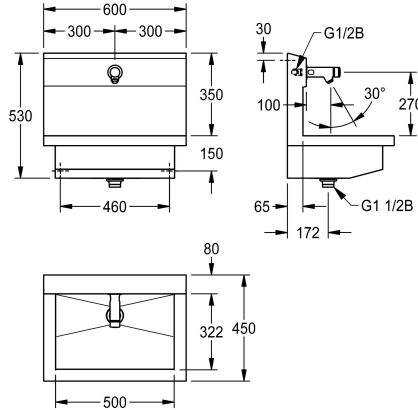

KWC PLANOX

Unità di lavaggio con rubinetto temporizzato a parete

Modell-Linie: PLANOX | PL6USV

Lavabi | Lavelli a canale

KWC-No.

3600004024

con 2 posti di lavaggio
Dimensioni 1200 x 530 x 440 mm (L x A x P)

3600004023

con un posto di lavaggio
Dimensioni 600 x 530 x 440 mm (L x A x P)

3600004025

con 3 posti di lavaggio
Dimensioni 1800 x 530 x 440 mm (L x A x P)

3600004026

con 4 posti di lavaggio
Dimensioni 2400 x 530 x 440 mm (L x A x P)

Larghezza complessiva

1,200 mm

600 mm

1,800 mm

2,400 mm

NEW

Unità di lavaggio PLANOX con vasca senza giunture, un posto di lavaggio, installazione a parete, per il collegamento ad acqua fredda o calda premiscelata dal lato posteriore destro o sinistro. Corpo in acciaio inox, superficie satinata, spessore materiale 1,5 mm. Scarico centrale, con griglia G 1 1/2 B, incluso materiale di fissaggio. Pronta per il collegamento, con rubinetto temporizzato a parete F3S montato sulla parete integrata all'unità, a comando

idraulico, modello senza pistone, tempo di flusso con regolazione continua, corpo in ottone cromato lucido. Aeratore con regolatore del flusso integrato 3,0 l/min.

Dimensioni 600 x 530 x 440 mm (L x A x P)
Larghezza del posto di lavaggio 600 mm

Dati tecnici

Materiale	Acciaio inox
Codice materiale	1.4301
Quantità scarichi	1
Larghezza complessiva	600 mm
Altezza alzatina	No
Paraspruzzi	Si
Finitura della superficie	Finitura satinata
Tipo di montaggio	Installazione a parete
Tipologia del gruppo scarico	Scarico perforato
Posizione del foro di scarico	Centro
gruppo di scarico incluso	Si
teamNumber	0

Acciaio inox
1.4301
1
600 mm
No
Si
Finitura satinata
Installazione a parete
Scarico perforato
Centro
Si
0

Accessori opzionali