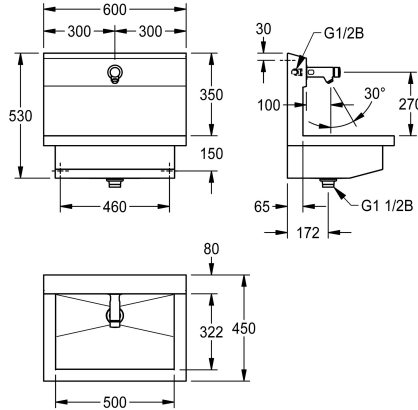

KWC PLANOX

Wasplaatseenheid met zelfsluitende wandkraan

Modell-Linie: PLANOX | PL6USV
Wastafels | Wasgoten

KWC-No.

3600004024

met 2 wasplaatsen
Afmetingen 1200 x 530 x 440 mm (B x H x D)

3600004023

met één wasplaats
Afmetingen 600 x 530 x 440 mm (B x H x D)

3600004025

met 3 wasplaatsen
Afmetingen 1800 x 530 x 440 mm (B x H x D)

3600004026

met 4 wasplaatsen
Afmetingen 2400 x 530 x 440 mm (B x H x D)

Totale breedte

1,200 mm

600 mm

1,800 mm

2,400 mm

NEW

PLANOX Wasplaatseenheid met naadloos gelaste wasgoot, één wasplaats, voor wandmontage, voor aansluiting op voorgemengd warm of koud water vanaf de achterkant rechts of links. Behuizing van roestvrij staal, oppervlak zijdemat, materiaaldikte 1,5 mm, afvoer midden, afvoerplug G 1 1/2 B, inclusief bevestigingsmateriaal. Klaar voor aansluiting, met gemonteerde F3S zelfsluitende wandkraan, hydraulisch gestuurd, zuigerloze

constructie, zelfsluitend, stromingstijd traploos instelbaar, behuizing van gepolijst en verchroomd messing. Perlator met geïntegreerde debietregelaar 3,0 l/min.

Afmetingen 600 x 530 x 440 mm (B x H x D)
Wasplaatsbreedte 600 mm