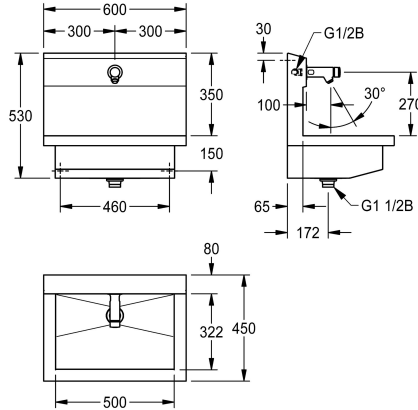

KWC PLANOX

Tvättställsenhet med väggmonterad självstängande ventil

Modell-Linie: PLANOX | PL6USV
Tvättställ | Tvättränna

KWC-No.

3600004024

med 2 tvättställ
Mått 1 200 x 530 x 440 mm (B x H x D)

3600004023

med en tvättplats
Mått 600 x 530 x 440 mm (B x H x D)

3600004025

med 3 tvättplatser
Mått 1 800 x 530 x 440 mm (B x H x D)

3600004026

med 4 tvättställ
Mått 2 400 x 530 x 440 mm (B x H x D)

Total bredd

1,200 mm

600 mm

1,800 mm

2,400 mm

NEW

PLANOX tvättställsenhet med sömlöst svetsad kanal, ett tvättställ, för väggmontering, för anslutning till förblandat varmvatten eller kallvatten bakifrån höger eller vänster. Hölje i rostfritt stål, satinerad yta, materialjocklek 1,5 mm. Centralt avlopp, G 1 1/2 B silventil, inklusive monteringsmaterial. Anslutningsfärdig, med väggmonterad självstängande ventil F3S, hydrauliskt styrd, kolvlös

konstruktion, självstängande, steglöst inställbar flödestid, hölje i högblank förkromad mässing. Strålsamlare med integrerad flödesregulator 3,0 l/min.

Mått 600 x 530 x 440 mm (B x H x T)
Tvättplatsemas bredd 600 mm

Technical Data

Material	Rostfritt stål
Materialkod	1.4301
Antal avloppshål	1
Total bredd	600 mm
Bakre stående	Nej
Utslagsback	Ja
Ytfinish	Satin yta
Typ av montering	Väggmontering
Typ av avfallsbehållare	Perforerad avloppsil
Avfalls håls placering	Mitten
avfallsbehållare ingår	Ja

Reservdelar