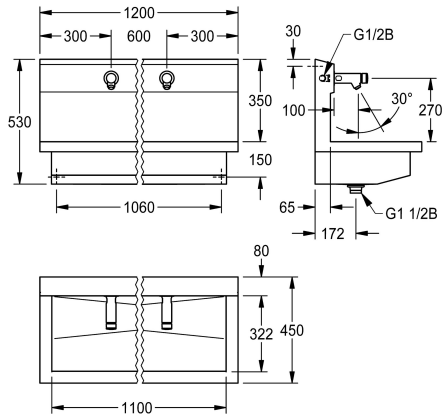

KWC PLANOX

Mycí jednotka se samouzavíracími nástěnnými ventily

Modell-Linie: PLANOX | PL12USV

Umyvadla | Mycí žlaby

KWC-No.

3600004024

se dvěma mycími místy
Rozměry 1200 x 530 x 440 mm (š x v x h)

3600004023

s jedním mycím místem
Rozměry 600 x 530 x 440 mm (š x v x h)

3600004025

se třemi mycími místy
Rozměry 1800 x 530 x 440 mm (š x v x h)

3600004026

se čtyřmi mycími místy
Rozměry 2400 x 530 x 440 mm (š x v x h)

Celková šířka

1,200 mm

600 mm

1,800 mm

2,400 mm

NEW

PLANOX Mycí jednotka s bezešvým svařovaným žlabem, dvěma mycími místy, k montáži na stěnu, k připojení na předmíchanou teplou nebo studenou vodu zezadu vpravo nebo vlevo. Plášť z ušlechtilé oceli, povrch hedvábně matný, tloušťka materiálu 1,5 mm. Odtok středový, sítkový ventil G 1 1/2 B, včetně upevňovacího materiálu. Připraveno k připojení, s namontovaným samouzavíracím nástěnným ventilem F35, hydraulicky řízený, konstrukce bez pístu,

samočinné zavírání, plynule nastavitelná doba průtoku, těleso leštěná chromovaná mosaz. Regulátor proudů vody s integrovaným regulátorem průtoku 3,0 l/min.

Rozměry 1200 x 530 x 440 mm (š x v x h)
Šířka mycího místa 600 mm

Technické údaje

Materiál	ušlechtilá ocel
Kód materiálu	1.4301
Počet odtokových otvorů	1
Celková šířka	1,200 mm
Zadní lišta	Ne
Zadní stěna	ano
Povrch	hedvábně matný
Způsob montáže	montáž na stěnu
Typ odpadové sady	děrovaný odtok
Umístění odtoku	centrální
Včetně odpadové sady	ano

ušlechtilá ocel
1.4301
1
1,200 mm
Ne
ano
hedvábně matný
montáž na stěnu
děrovaný odtok
centrální
ano

Volitelné příslušenství