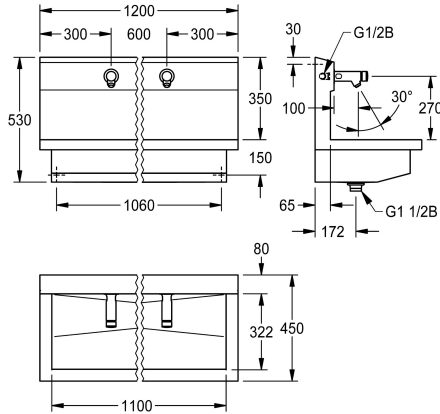

KWC PLANOX

Waschplatzeinheit mit Selbstschluss-Wandventilen

Modell-Linie: PLANOX | PL12USV

Waschtische & Waschrinnen | Waschrinnen

KWC-Nr.

3600004024

with two wash places
Dimensions 1200 x 530 x 440 mm (W x H x D)

3600004023

mit einem Waschplatz
Abmessungen 600 x 530 x 440 mm (B x H x T)

3600004025

mit 3 Waschplätzen
Abmessungen 1800 x 530 x 440 mm (B x H x T)

3600004026

mit 4 Waschplätzen
Abmessungen 2400 x 530 x 440 mm (B x H x T)

Gesamtbreite

1,200 mm

600 mm

1,800 mm

2,400 mm

NEW

PLANOX Waschplatzeinheit mit fugenlos verschweißter Rinne, mit 2 Waschplätzen, für Wandmontage, zum Anschluss an vorgemischtes Warmwasser oder Kaltwasser von hinten rechts oder links. Gehäuse aus Edelstahl, Oberfläche seidenmatt, Materialstärke 1,5 mm. Ablauf mittig, Siebventil G 1 1/2 B, inklusive Befestigungsmaterial. Anschlussfertig, mit montierten F3S Selbstschluss-Wandventilen, hydraulisch gesteuert, kolbenlose

Bauart, selbsttätig schließend, Fließzeit stufenlos einstellbar, Gehäuse Messing poliert verchromt. Luftsprudler mit integriertem Durchflussmengenregler 3,0 l/min.

Abmessungen 1200 x 530 x 440 mm (B x H x T)
Waschplatzbreite 600 mm