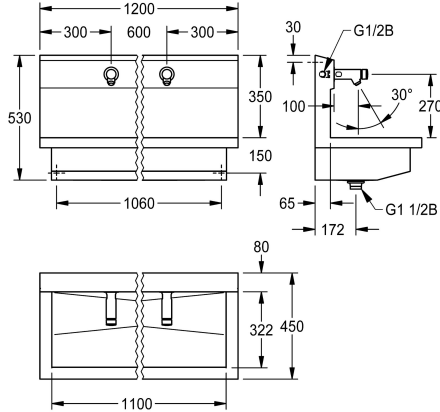

KWC PLANOX

Waschplatzeinheit mit Selbstschluss-Wandventilen

Modell-Linie: PLANOX | PL12USV

Waschtische & Waschrinnen | Waschrinnen

KWC-Nr.

3600004024

with two wash places
Dimensions 1200 x 530 x 440 mm (W x H x D)

3600004023

mit einem Waschplatz
Abmessungen 600 x 530 x 440 mm (B x H x T)

3600004025

mit 3 Waschplätzen
Abmessungen 1800 x 530 x 440 mm (B x H x T)

3600004026

mit 4 Waschplätzen
Abmessungen 2400 x 530 x 440 mm (B x H x T)

Gesamtbreite

1,200 mm

600 mm

1,800 mm

2,400 mm

NEW

PLANOX Waschplatzeinheit mit fugenlos verschweißter Rinne, mit 2 Waschplätzen, für Wandmontage, zum Anschluss an vorgemischtes Warmwasser oder Kaltwasser von hinten rechts oder links. Gehäuse aus Edelstahl, Oberfläche seidenmatt, Materialstärke 1,5 mm. Ablauf mittig, Siebventil G 1 1/2 B, inklusive Befestigungsmaterial. Anschlussfertig, mit montierten F3S Selbstschluss-Wandventilen, hydraulisch gesteuert, kolbenlose

Bauart, selbsttätig schließend, Fließzeit stufenlos einstellbar, Gehäuse Messing poliert verchromt. Luftsprudler mit integriertem Durchflussmengenregler 3,0 l/min.

Abmessungen 1200 x 530 x 440 mm (B x H x T)
Waschplatzbreite 600 mm