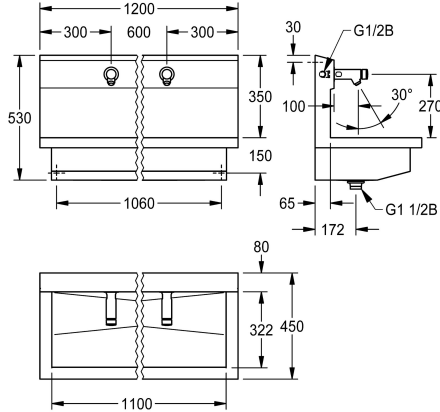

KWC PLANOX

Unidad de lavado con válvulas de pared con cierre automático

Modell-Linie: PLANOX | PL12USV

Lavabo | Lavamanos colectivos

KWC-No.

3600004024

con 2 zonas de lavado
Dimensiones 1200 x 530 x 440 mm (L x A x P)

3600004023

con una zona de lavado
Dimensiones 600 x 530 x 440 mm (L x A x P)

3600004025

con 3 zonas de lavado
Dimensiones 1800 x 530 x 440 mm (L x A x P)

3600004026

con 4 zonas de lavado
Dimensiones 2400 x 530 x 440 mm (L x A x P)

Anchura total

1,200 mm

600 mm

1,800 mm

2,400 mm

NEW

PLANOX Unidad de lavado con canal con soldadura invisible, con 2 zonas de lavado, para montaje en pared, para conexión a agua caliente premezclada o agua fría por la parte trasera derecha o izquierda. Carcasa de acero de cromo-níquel, acabado satinado, espesor del material 1,5 mm. Desagüe centrado, válvula de filtro G 1 1/2 B, material de montaje incluido. Listo para su montaje, con válvulas de pared con cierre automático F3S montadas, con control

hidráulico, modelo sin émbolo, cierre automático, tiempo de flujo infinitamente ajustable, carcasa de latón cromado y pulido. Aireador con regulador de caudal integrado 3,0 l/min.

Dimensiones 1200 x 530 x 440 mm (L x A x P)
Anchura de la zona de lavado 600 mm

Datos técnicos

Material	Acero inoxidable
Código	1.4301
Número de orificios de residuos	1
Anchura total	1,200 mm
Peto trasero	No
Pared trasera	Si
Acabado de superficie	Acabado satinado
Tipo de montaje	Montaje a pared
Tipo de vertedero	Residuos de perforación
Posición del desagüe	Centro
rebosadero incluido	Si

Material	Acero inoxidable
Código	1.4301
Número de orificios de residuos	1
Anchura total	1,200 mm
Peto trasero	No
Pared trasera	Si
Acabado de superficie	Acabado satinado
Tipo de montaje	Montaje a pared
Tipo de vertedero	Residuos de perforación
Posición del desagüe	Centro
rebosadero incluido	Si

Accesorios opcionales