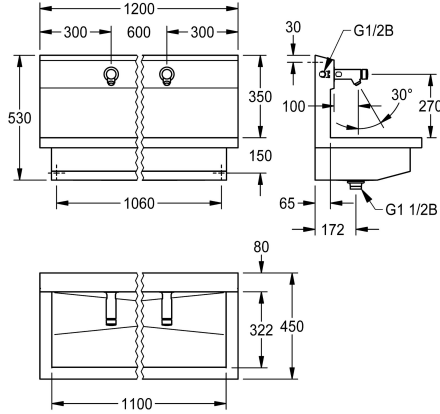

KWC PLANOX

Pesuallasyksikkö itsesulkeutuvilla seinähanoilla

Modell-Linie: PLANOX | PL12USV

Pesualtaat | Pesukourut

KWC-No.

3600004024

2 pesupaikkaa
Mitat 1200 x 530 x 440 mm (L x K x S)

3600004023

Yksi pesupaikka
Mitat 600 x 530 x 440 mm (L x K x S)

3600004025

3 pesupaikkaa
Mitat 1800 x 530 x 440 mm (L x K x S)

3600004026

4 pesupaikkaa
Mitat 2400 x 530 x 440 mm (L x K x S)

Kokonaisleveys

1,200 mm

600 mm

1,800 mm

2,400 mm

NEW

PLANOX-pesuallasyksikkö, jossa laserhitsattu, lähes huomaamaton sauma. Kaksi pesupaikkaa, seinäasennukseen, liitäntä esisekoitetulle kuumalle vedelle tai kylmälle vedelle takaa oikealta tai vasemmalta. Runko ruostumatonta terästä, materiaalin paksuus 1,5 mm. Pohjaventtiili keskellä, sihtiventtiili G 1 1/2 B, sis. kiinnitysmateriaalit. Liitäntävalmis, valmiiksi asennetut F3S itsesulkeutuvat seinähanat, hydraulinen, männätön rakenne,

virtausaika säädettävissä portaattomasti, täysmessinkinen, korkeakilltoinen kromattu hanarunko. Poresuutin, jossa on integroitu virtaaman säädin 3,0 l/min.

Mitat 1200 x 530 x 440 mm (L x K x S)
Pesupaikan leveys 600 mm