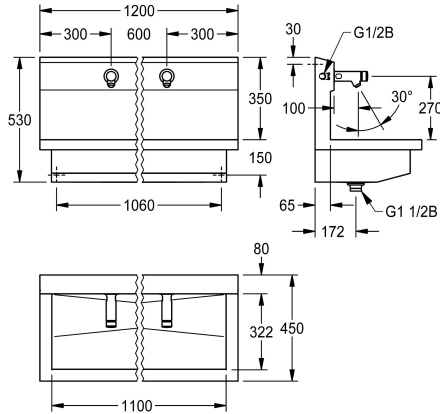

KWC PLANOX

Unité de lavage avec robinet mural temporisé

Modell-Linie: PLANOX | PL12USV

Lavabos | Lavabos rigoles

KWC-No.

3600004024

avec 2 postes de lavage
Dimensions 1200x 530 x 440 mm (L x H x P)

3600004023

avec un poste de lavage
Dimensions 600 x 530 x 440 mm (L x H x P)

3600004025

avec 3 postes de lavage
Dimensions 1800 x 530 x 440 mm (L x H x P)

3600004026

avec 4 postes de lavage
Dimensions 2400 x 530 x 440 mm (L x H x P)

Largeur totale

1,200 mm

600 mm

1,800 mm

2,400 mm

NEW

PLANOX Unité de lavage avec rigole soudée sans joint, avec 2 postes de lavage, pour montage mural, pour raccordement à l'eau chaude prémélangée ou à l'eau froide par l'arrière à droite ou à gauche. Corps en acier inoxydable, surface satinée, épaisseur du matériau 1,5 mm. Écoulement au centre, vanne de filtrage G 1 1/2 B, matériel de fixation inclus. Prête à être raccordée, avec vanne murale à fermeture automatique F3S montée, à commande

hydraulique, construction sans piston, fermeture automatique, temps d'écoulement réglable en continu, corps en laiton chromé poli. Aérateur avec régulateur de débit intégré 3,0 l/min.

Dimensions 1200 x 530 x 440 mm (L x H x P)
Largeur du poste de lavage 600 mm