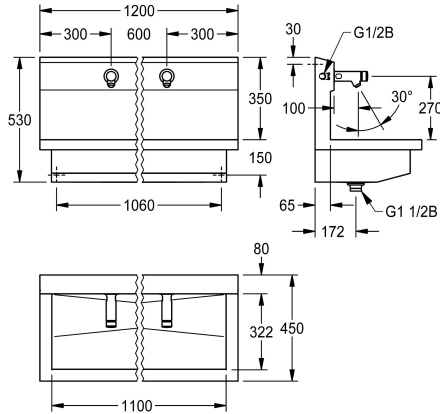

KWC PLANOX

Unité de lavage avec robinet mural temporisé

Modell-Linie: PLANOX | PL12USV

Lavabos | Lavabos rigoles

KWC-No.

3600004024

avec 2 postes de lavage
Dimensions 1200x 530 x 440 mm (L x H x P)

3600004023

avec un poste de lavage
Dimensions 600 x 530 x 440 mm (L x H x P)

3600004025

avec 3 postes de lavage
Dimensions 1800 x 530 x 440 mm (L x H x P)

3600004026

avec 4 postes de lavage
Dimensions 2400 x 530 x 440 mm (L x H x P)

Largeur totale

1,200 mm

600 mm

1,800 mm

2,400 mm

NEW

PLANOX Unité de lavage avec rigole soudée sans joint, avec 2 postes de lavage, pour montage mural, pour raccordement à l'eau chaude prémélangée ou à l'eau froide par l'arrière à droite ou à gauche. Corps en acier inoxydable, surface satinée, épaisseur du matériau 1,5 mm. Écoulement au centre, vanne de filtrage G 1 1/2 B, matériel de fixation inclus. Prête à être raccordée, avec vanne murale à fermeture automatique F3S montée, à commande

hydraulique, construction sans piston, fermeture automatique, temps d'écoulement réglable en continu, corps en laiton chromé poli. Aérateur avec régulateur de débit intégré 3.0 l/min.

Dimensions 1200 x 530 x 440 mm (L x H x P)
Largeur du poste de lavage 600 mm