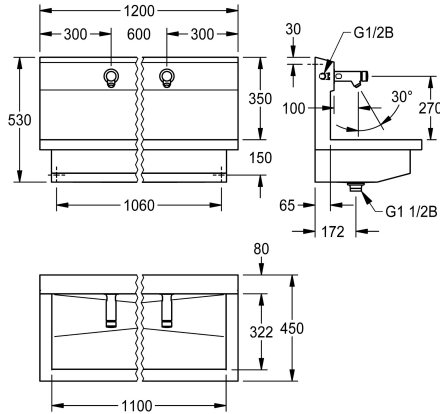

KWC PLANOX

Unità di lavaggio on rubinetti temporizzati a parete

Modell-Linie: PLANOX | PL12USV

Lavabi | Lavelli a canale

KWC-No.

3600004024

con 2 posti di lavaggio
Dimensioni 1200 x 530 x 440 mm (L x A x P)

3600004023

con un posto di lavaggio
Dimensioni 600 x 530 x 440 mm (L x A x P)

3600004025

con 3 posti di lavaggio
Dimensioni 1800 x 530 x 440 mm (L x A x P)

3600004026

con 4 posti di lavaggio
Dimensioni 2400 x 530 x 440 mm (L x A x P)

Larghezza complessiva

1,200 mm

600 mm

1,800 mm

2,400 mm

NEW

Unità di lavaggio PLANOX con vasca senza giunture, con 2 posti di lavaggio, installazione a parete, per il collegamento ad acqua fredda o calda premiscelata dal lato posteriore destro o sinistro. Corpo in acciaio inox, superficie satinata, spessore materiale 1,5 mm. Scarico centrale, con griglia G 1 1/2 B, incluso materiale di fissaggio. Pronta per il collegamento, con rubinetti temporizzati a parete F3S montati sulla parete integrata all'unità, a comando

idraulico, modello senza pistone, tempo di flusso con regolazione continua, corpo in ottone cromato lucido. Aeratore con regolatore del flusso integrato 3,0 l/min.

Dimensioni 1200 x 530 x 440 mm (L x A x P)
Larghezza del posto di lavaggio 600 mm