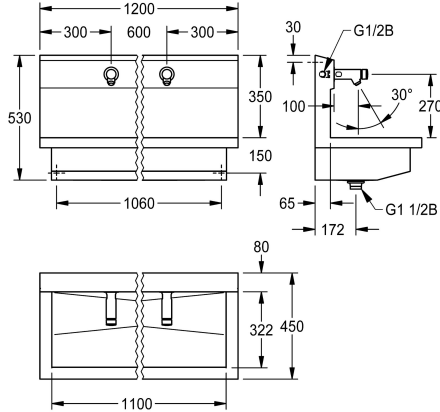

KWC PLANOX

Wasplaatseenheid met zelfsluitende wandkranen

Modell-Linie: PLANOX | PL12USV

Wastafels | Wasgoten

KWC-No.

3600004024

met 2 wasplaatsen
 Afmetingen 1200 x 530 x 440 mm (B x H x D)

3600004023

met één wasplaats
 Afmetingen 600 x 530 x 440 mm (B x H x D)

3600004025

met 3 wasplaatsen
 Afmetingen 1800 x 530 x 440 mm (B x H x D)

3600004026

met 4 wasplaatsen
 Afmetingen 2400 x 530 x 440 mm (B x H x D)

Totale breedte

1,200 mm

600 mm

1,800 mm

2,400 mm

NEW

PLANOX Wasplaatseenheid met naadloos gelaste wasgoot, met 2 wasplaatsen, voor wandmontage, voor aansluiting op voegemengd warm of koud water vanaf de achterkant rechts of links. Behuizing van roestvrij staal, oppervlak zijdemat, materiaaldikte 1,5 mm, afvoer midden, afvoerplug G 1 1/2 B, inclusief bevestigingsmateriaal. Klaar voor aansluiting, met voormonteerde F3S zelfsluitende wandkranen, hydraulisch

gestuurd, zuigerloze constructie, zelfsluitend, stromingstijd traploos instelbaar, behuizing van gepolijst en verchromd messing. Perlator met geïntegreerde debietregelaar 3,0 l/min.

Afmetingen 1200 x 530 x 440 mm (B x H x D)
 Wastafelbreedte 600 mm