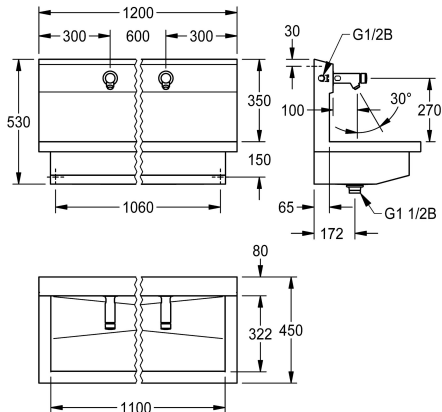

KWC PLANOX

Tvättställsenhet med väggmonterad självstängande ventiler

Modell-Linie: PLANOX | PL12USV
Tvättställ | Tvätträdda

KWC-No.

3600004024

med 2 tvättställ
Mått 1 200 x 530 x 440 mm (B x H x D)

3600004023

med en tvättplats
Mått 600 x 530 x 440 mm (B x H x D)

3600004025

med 3 tvättplatser
Mått 1 800 x 530 x 440 mm (B x H x D)

3600004026

med 4 tvättställ
Mått 2 400 x 530 x 440 mm (B x H x D)

Total bredd

1,200 mm

600 mm

1,800 mm

2,400 mm

NEW

PLANOX tvättställsenhet med sömlöst svetsad kanal, med 2 tvättstationer, för väggmontering, för anslutning till förblandat varmvatten eller kallvatten bakifrån höger eller vänster. Hölje i rostfritt stål, satinerad yta, materialtjocklek 1,5 mm. Centralt avlopp, G 1 1/2 B silventil, inklusive monteringsmaterial. Anslutningsfärdig, med väggmonterade självstängande ventiler F3S, hydrauliskt

styrd, kolvlös konstruktion, självstängande, steglöst inställbar flödestid, hölje i högblank förkromad mässing. Strålsamlare med integrerad flödesregulator 3,0 l/min.

Mått 1 200 x 530 x 440 mm (B x H x D)
Tvättplatsemas bredd 600 mm