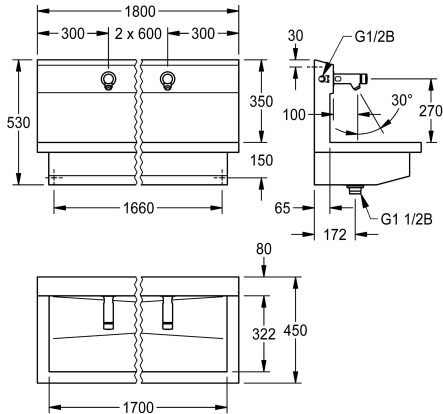

KWC PLANOX

Mycí jednotka se samouzavíracími nástěnnými ventily

Modell-Linie: PLANOX | PL18USV

Umyvadla | Mycí žlaby

KWC-No.

3600004024

se dvěma mycími místy
Rozměry 1200 x 530 x 440 mm (š x v x h)

3600004023

s jedním mycím místem
Rozměry 600 x 530 x 440 mm (š x v x h)

3600004025

se třemi mycími místy
Rozměry 1800 x 530 x 440 mm (š x v x h)

3600004026

se čtyřmi mycími místy
Rozměry 2400 x 530 x 440 mm (š x v x h)

Celková šířka

1,200 mm

600 mm

1,800 mm

2,400 mm

NEW

PLANOX Mycí jednotka s bezešvým svařovaným žlabem, třemi mycími místy, k montáži na stěnu, k připojení na předmíchanou teplou nebo studenou vodu zezadu vpravo nebo vlevo. Plášť z ušlechtilé oceli, povrch hedvábně matný, tloušťka materiálu 1,5 mm. Odtok středový, sítkový ventil G 1 1/2 B, včetně upevňovacího materiálu. Připraveno k připojení, s namontovaným samouzavíracím nástěnným ventilem F35, hydraulicky řízený, konstrukce bez pístu,

samočinné zavírání, plynule nastavitelná doba průtoku, těleso leštěná chromovaná mosaz. Regulátor proudů vody s integrovaným regulátorem průtoku 3,0 l/min.

Rozměry 1800 x 530 x 440 mm (š x v x h)
Šířka mycího místa 600 mm

Technické údaje

Materiál	ušlechtilá ocel
Kód materiálu	1.4301
Počet odtokových otvorů	1
Celková šířka	1.800 mm
Zadní lišta	Ne
Zadní stěna	ano
Povrch	hedvábně matný
Způsob montáže	montáž na stěnu
Typ odpadové sady	děrovaný odtok
Umístění odtoku	centrální
Včetně odpadové sady	ano

ušlechtilá ocel
1.4301
1
1.800 mm
Ne
ano
hedvábně matný
montáž na stěnu
děrovaný odtok
centrální
ano

Volitelné příslušenství