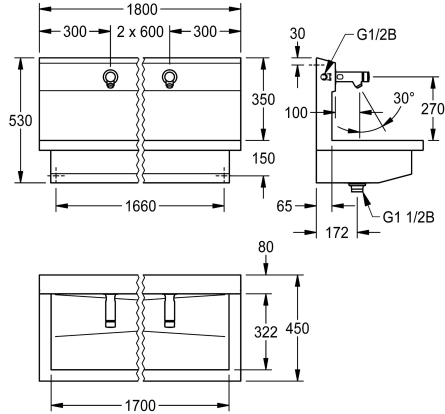

KWC PLANOX

Waschplatzeinheit mit Selbstschluss-Wandventilen

Modell-Linie: PLANOX | PL18USV

Waschtische & Waschrinnen | Waschrinnen

KWC-Nr.

3600004024

with two wash places
Dimensions 1200 x 530 x 440 mm (W x H x D)

3600004023

mit einem Waschplatz
Abmessungen 600 x 530 x 440 mm (B x H x T)

3600004025

mit 3 Waschplätzen
Abmessungen 1800 x 530 x 440 mm (B x H x T)

3600004026

mit 4 Waschplätzen
Abmessungen 2400 x 530 x 440 mm (B x H x T)

Gesamtbreite

1,200 mm

600 mm

1,800 mm

2,400 mm

NEW

PLANOX Waschplatzeinheit mit fugenlos verschweißter Rinne, mit 3 Waschplätzen, für Wandmontage, zum Anschluss an vorgemischtes Warmwasser oder Kaltwasser von hinten rechts oder links. Gehäuse aus Edelstahl, Oberfläche seidenmatt, Materialstärke 1,5 mm. Ablauf mittig, Siebventil G 1 1/2 B, inklusive Befestigungsmaterial. Anschlussfertig, mit montierten F3S Selbstschluss-Wandventilen, hydraulisch gesteuert, kolbenlose

Bauart, selbsttätig schließend, Fließzeit stufenlos einstellbar, Gehäuse Messing poliert verchromt. Luftsprudler mit integriertem Durchflussmengenregler 3,0 l/min.

Abmessungen 1800 x 530 x 440 mm (B x H x T)
Waschplatzbreite 600 mm

Technische Daten

Material	Edelstahl
Materialtyp	1.4301 Chromnickelstahl V2A
Anzahl der Abläufe	1
Gesamtbreite	1.800 mm
Schwallrand	nein
Rückwand	ja
Oberflächenbehandlung	seidenmatt
Art der Montage	Wandmontage
Typ der Ablaufgarnitur	Siebventil
Position Ablauf	mittig
Ablaufgarnitur inklusive	ja
IgPosNumber	63FA55C

Edelstahl
1.4301 Chromnickelstahl V2A
1
1.800 mm
nein
ja
seidenmatt
Wandmontage
Siebventil
mittig
ja
63FA55C

Optionales Zubehör