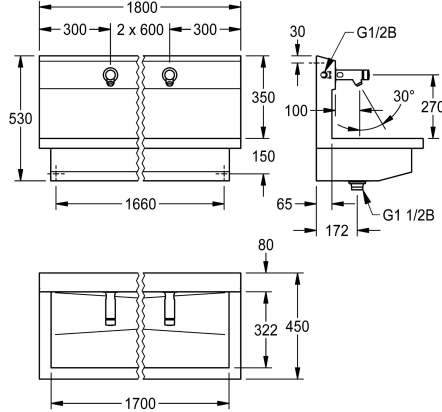

KWC PLANOX

Pesuallasyksikkö itsesulkeutuvilla seinähanoilla

Modell-Linie: PLANOX | PL18USV

Pesualtaat | Pesukourut

KWC-No.

3600004024

2 pesupaikkaa
Mitat 1200 x 530 x 440 mm (L x K x S)

3600004023

Yksi pesupaikka
Mitat 600 x 530 x 440 mm (L x K x S)

3600004025

3 pesupaikkaa
Mitat 1800 x 530 x 440 mm (L x K x S)

3600004026

4 pesupaikkaa
Mitat 2400 x 530 x 440 mm (L x K x S)

Kokonaisleveys

1,200 mm

600 mm

1,800 mm

2,400 mm

NEW

PLANOX-pesuallasyksikkö, jossa laserhitsattu, lähes huomaamaton sauma. Kolme pesupaikkaa, seinäasennukseen, liitäntä esisekoitetulle kuumalle vedelle tai kylmälle vedelle takaa oikealta tai vasemmalta. Runko ruostumatonta terästä, materiaalin paksuus 1,5 mm. Pohjaventtiili keskellä, sihtiventtiili G 1 1/2 B, sis. kiinnitysmateriaalit. Liitännävalmis, valmiiksi asennetut F3S itsesulkeutuvat seinähanoat, hydraulinen, männätön rakenne,

virtausaika säädettävissä portaattomasti, täysmessinkinen, korkeakiiltainen kromattu hanarunko. Poresuutin, jossa on integroitu virtaaman säädin 3,0 l/min.

Mitat 1800 x 530 x 440 mm (L x K x S)
Pesupaikan leveys 600 mm