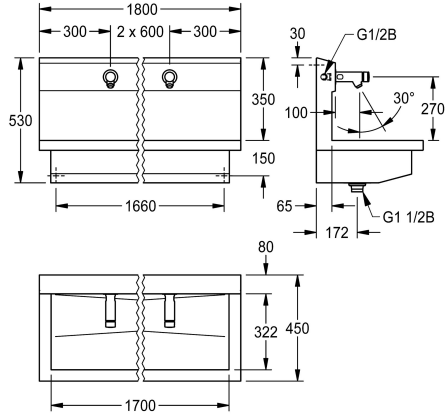

KWC PLANOX

Unité de lavage avec robinet mural temporisé

Modell-Linie: PLANOX | PL18USV

Lavabos | Lavabos rigoles

KWC-No.

3600004024

avec 2 postes de lavage
Dimensions 1200 x 530 x 440 mm (L x H x P)

3600004023

avec un poste de lavage
Dimensions 600 x 530 x 440 mm (L x H x P)

3600004025

avec 3 postes de lavage
Dimensions 1800 x 530 x 440 mm (L x H x P)

3600004026

avec 4 postes de lavage
Dimensions 2400 x 530 x 440 mm (L x H x P)

Largeur totale

1,200 mm

600 mm

1,800 mm

2,400 mm

NEW

PLANOX Unité de lavage avec rigole soudée sans joint, avec 3 postes de lavage, pour montage mural, pour raccordement à l'eau chaude prémélangée ou à l'eau froide par l'arrière à droite ou à gauche. Corps en acier inoxydable, surface satinée, épaisseur du matériau 1,5 mm. Écoulement au centre, vanne de filtrage G 1 1/2 B, matériel de fixation inclus. Prête à être raccordée, avec vanne murale à fermeture automatique F3S montée, à commande

hydraulique, construction sans piston, fermeture automatique, temps d'écoulement réglable en continu, corps en laiton chromé poli. Aérateur avec régulateur de débit intégré 3,0 l/min.

Dimensions 1800 x 530 x 440 mm (L x H x P)
Largeur du poste de lavage 600 mm