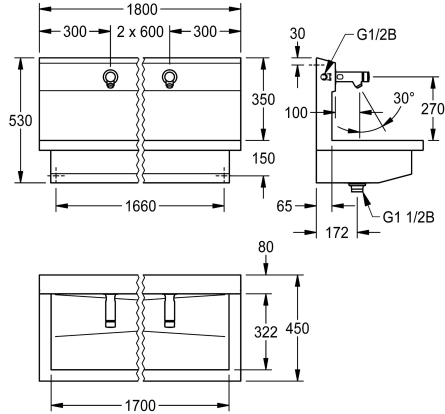

KWC PLANOX

Unité de lavage avec robinet mural temporisé

Modell-Linie: PLANOX | PL18USV

Lavabos | Lavabos rigoles

KWC-No.

3600004024

avec 2 postes de lavage
Dimensions 1200x 530 x 440 mm (L x H x P)

3600004023

avec un poste de lavage
Dimensions 600 x 530 x 440 mm (L x H x P)

3600004025

avec 3 postes de lavage
Dimensions 1800 x 530 x 440 mm (L x H x P)

3600004026

avec 4 postes de lavage
Dimensions 2400 x 530 x 440 mm (L x H x P)

Largeur totale

1,200 mm

600 mm

1,800 mm

2,400 mm

NEW

PLANOX Unité de lavage avec rigole soudée sans joint, avec 3 postes de lavage, pour montage mural, pour raccordement à l'eau chaude prémélangée ou à l'eau froide par l'arrière à droite ou à gauche. Corps en acier inoxydable, surface satinée, épaisseur du matériau 1,5 mm. Écoulement au centre, vanne de filtrage G 1 1/2 B, matériel de fixation inclus. Prête à être raccordée, avec vanne murale à fermeture automatique F3S montée, à commande

hydraulique, construction sans piston, fermeture automatique, temps d'écoulement réglable en continu, corps en laiton chromé poli. Aérateur avec régulateur de débit intégré 3,0 l/min.

Dimensions 1800 x 530 x 440 mm (L x H x P)
Largeur du poste de lavage 600 mm