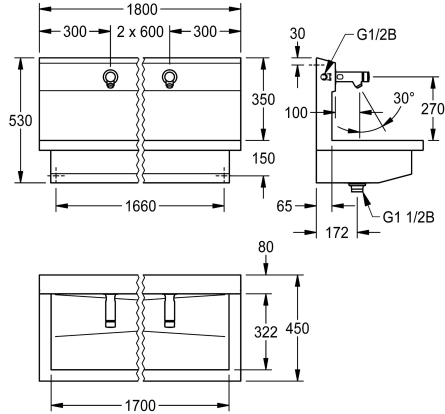

KWC PLANOX

Unità di lavaggio con rubinetti temporizzati a parete

Modell-Linie: PLANOX | PL18USV

Lavabi | Lavelli a canale

KWC-No.

3600004024

con 2 posti di lavaggio
Dimensioni 1200 x 530 x 440 mm (L x A x P)

3600004023

con un posto di lavaggio
Dimensioni 600 x 530 x 440 mm (L x A x P)

3600004025

con 3 posti di lavaggio
Dimensioni 1800 x 530 x 440 mm (L x A x P)

3600004026

con 4 posti di lavaggio
Dimensioni 2400 x 530 x 440 mm (L x A x P)

Larghezza complessiva

1,200 mm

600 mm

1,800 mm

2,400 mm

NEW

Unità di lavaggio PLANOX con vasca senza giunture, con 3 posti di lavaggio, installazione a parete, per il collegamento ad acqua fredda o calda premiscelata dal lato posteriore destro o sinistro. Corpo in acciaio inox, superficie satinata, spessore materiale 1,5 mm. Scarico centrale, con griglia G 1 1/2 B, incluso materiale di fissaggio. Pronta per il collegamento, con rubinetti temporizzati a parete F3S montati sulla parete integrata all'unità, a comando

idraulico, modello senza pistone, tempo di flusso con regolazione continua a comando idraulico, modello senza pistone, autochiusura, tempo di flusso con regolazione continua, corpo in ottone cromato lucido. Aeratore con regolatore del flusso integrato 3,0 l/min.

Dimensioni 1800 x 530 x 440 mm (L x A x P)
Larghezza del posto di lavaggio 600 mm

Dati tecnici

Materiale	Acciaio inox
Codice materiale	1.4301
Quantità scarichi	1
Larghezza complessiva	1.800 mm
Altezza alzatina	No
Paraspruzzi	Si
Finitura della superficie	Finitura satinata
Tipo di montaggio	Installazione a parete
Tipologia del gruppo scarico	Scarico perforato
Posizione del foro di scarico	Centro
gruppo di scarico incluso	Si
teamNumber	0

Acciaio inox
1.4301
1
1.800 mm
No
Si
Finitura satinata
Installazione a parete
Scarico perforato
Centro
Si
0

Accessori opzionali