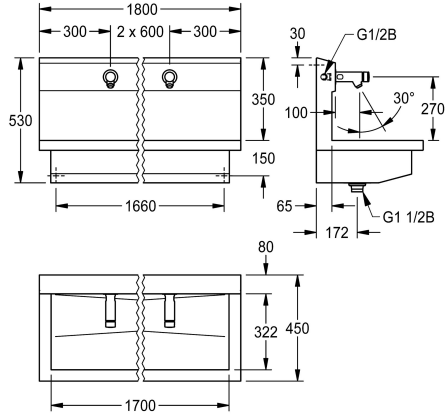

KWC PLANOX

Wasplaatseenheid met zelfsluitende wandkranen

Modell-Linie: PLANOX | PL18USV

Wastafels | Wasgoten

KWC-No.

3600004024

met 2 wasplaatsen
Afmetingen 1200 x 530 x 440 mm (B x H x D)

3600004023

met één wasplaats
Afmetingen 600 x 530 x 440 mm (B x H x D)

3600004025

met 3 wasplaatsen
Afmetingen 1800 x 530 x 440 mm (B x H x D)

3600004026

met 4 wasplaatsen
Afmetingen 2400 x 530 x 440 mm (B x H x D)

Totale breedte

1,200 mm

600 mm

1,800 mm

2,400 mm

NEW

PLANOX Wasplaatseenheid met naadloos gelaste wasgoot, met 3 wasplaatsen, voor wandmontage, voor aansluiting op voegemengd warm of koud water vanaf de achterkant rechts of links. Behuizing van roestvrij staal, oppervlak zijdemat, materiaaldikte 1,5 mm, afvoer midden, afvoerplug G 1 1/2 B, inclusief bevestigingsmateriaal. Klaar voor aansluiting, met voormonteerde F3S zelfsluitende wandkranen, hydraulisch

gestuurd, zuigerloze constructie, zelfsluitend, stromingstijd traploos instelbaar, behuizing van gepolijst en verchroomd messing. Perlator met geïntegreerde debietregelaar 3,0 l/min.

Afmetingen 1800 x 530 x 440 mm (B x H x D)
Wastafelbreedte 600 mm