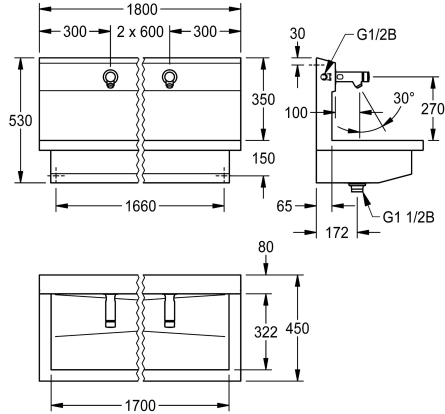

KWC PLANOX

Tvättställsenhet med väggmonterad självstängande ventiler

Modell-Linie: PLANOX | PL18USV

Tvättställ | Tvättränna

KWC-No.

3600004024

med 2 tvättställ
Mått 1 200 x 530 x 440 mm (B x H x D)

3600004023

med en tvättplats
Mått 600 x 530 x 440 mm (B x H x D)

3600004025

med 3 tvättplatser
Mått 1 800 x 530 x 440 mm (B x H x D)

3600004026

med 4 tvättställ
Mått 2 400 x 530 x 440 mm (B x H x D)

Total bredd

1,200 mm

600 mm

1,800 mm

2,400 mm

NEW

PLANOX Tvättplatsenhet med sömlöst svetsad kanal, med 3 tvättställ, för väggmontage, för anslutning till förblandat varmvatten eller kallvatten bakifrån till höger eller vänster. Hölje i rostfritt stål, satinerad yta, materialjocklek 1,5 mm. Centralt avlopp, G 1 1/2 B silventil, inklusive monteringsmaterial. Anslutningsfärdig, med väggmonterade självstängande ventiler F3S, hydrauliskt

styrd, kolvlös konstruktion, självstängande, steglöst inställbar flödestid, hölje i högblank förkromad mässing. Strålsamlare med integrerad flödesregulator 3,0 l/min.

Mått 1 800 x 530 x 440 mm (B x H x D)
Tvättplatsemas bredd 600 mm