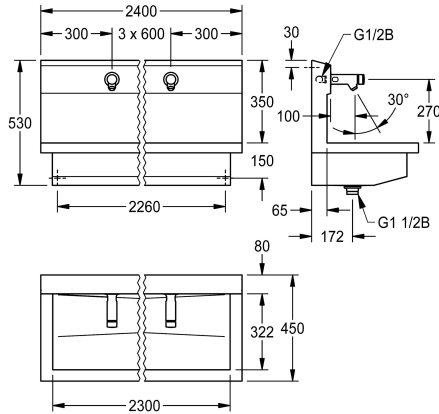

KWC PLANOX

Waschplatzeinheit mit Selbstschluss-Wandventilen

Modell-Linie: PLANOX | PL24USV

Waschtische & Waschrinnen | Waschrinnen

KWC-Nr.

3600004024

with two wash places
Dimensions 1200 x 530 x 440 mm (W x H x D)

3600004023

mit einem Waschplatz
Abmessungen 600 x 530 x 440 mm (B x H x T)

3600004025

mit 3 Waschplätzen
Abmessungen 1800 x 530 x 440 mm (B x H x T)

3600004026

mit 4 Waschplätzen
Abmessungen 2400 x 530 x 440 mm (B x H x T)

Gesamtbreite

1,200 mm

600 mm

1,800 mm

2,400 mm

NEW

PLANOX Waschplatzeinheit mit fugenlos verschweißter Rinne, mit 4 Waschplätzen, für Wandmontage, zum Anschluss an vorgemischtes Warmwasser oder Kaltwasser von hinten rechts oder links. Gehäuse aus Edelstahl, Oberfläche seidenmatt, Materialstärke 1,5 mm. Ablauf mittig, Siebventil G 1 1/2 B, inklusive Befestigungsmaterial. Anschlussfertig, mit montierten F3S Selbstschluss-Wandventilen, hydraulisch gesteuert, kolbenlose

Bauart, selbsttätig schließend, Fließzeit stufenlos einstellbar, Gehäuse Messing poliert verchromt. Luftsprudler mit integriertem Durchflussmengenregler 3,0 l/min.

Abmessungen 2400 x 530 x 440 mm (B x H x T)
Waschplatzbreite 600 mm